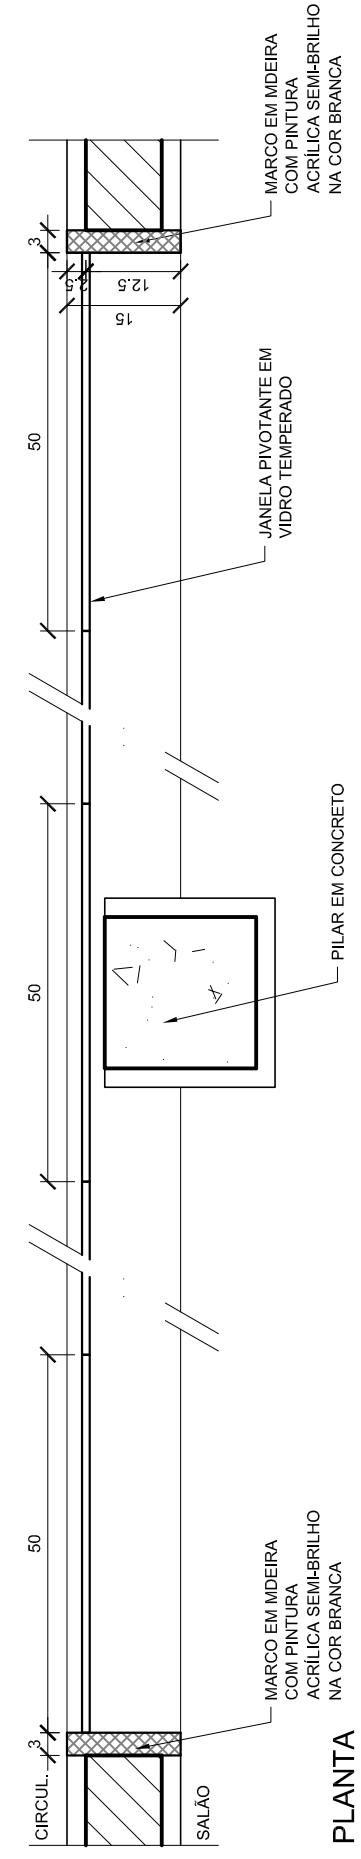

**CORTE**  
ESC. 1/10

**CORTE**  
ESC. 1/10

**PLANTA**  
ESC. 1/10

COMPONENTE

JANELA DE VIDRO

PIVOTANTE (Horizontal)

Módulo 50cm (65cm)

FECHAMENTO: vidro temperado 8mm, cor fumê

FERRAGEM: preta fosca

PROJETO

CENTRO DE TREINAMENTO - MEC

APLICAÇÃO (h=175cm)

Sala 4

Sala 5

Sala 6

TOTAL - 109 Módulos

ESCALA: INDICADA

FOLHA ÚNICA