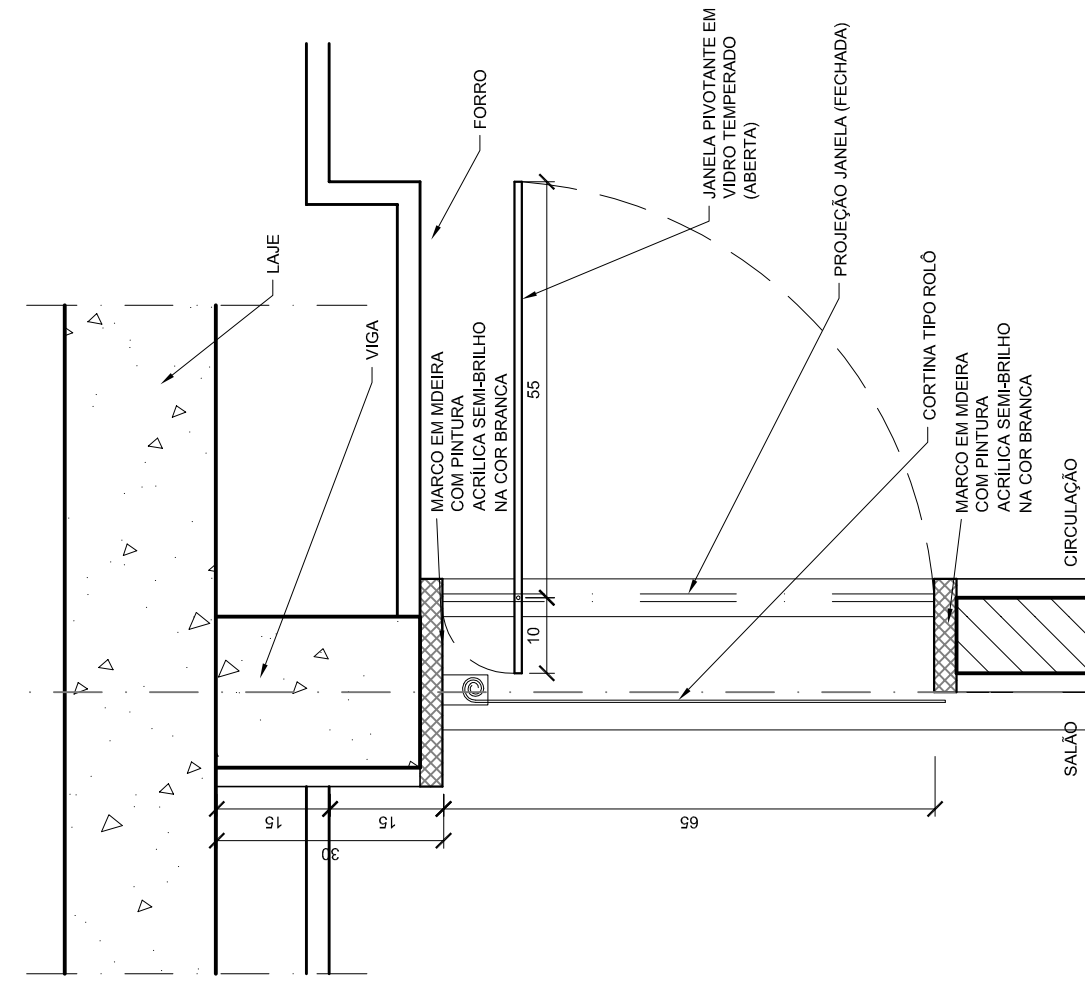

**CORTE**  
ESC. 1/10

**CORTE**  
ESC. 1/10

**PLANTA**  
ESC. 1/10

COMPONENTE

JANELA DE VIDRO

PIVOTANTE (Horizontal)

Módulo 50cm (65cm)

FECHAMENTO: vidro temperado 8mm, cor fumê

FERRAGEM: preta fosca

PROJETO

CENTRO DE TREINAMENTO - MEC

APLICAÇÃO (h=175cm)

Sala 4

Sala 5

Sala 6

TOTAL - 109 Módulos

ESCALA: INDICADA

FOLHA ÚNICA