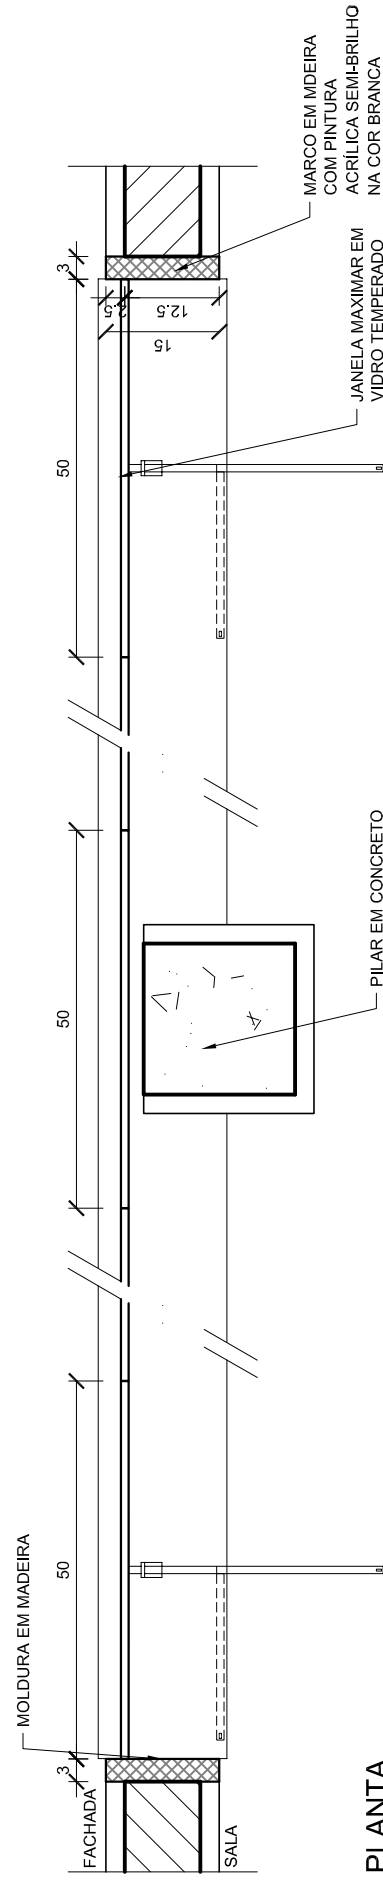

CORTE
ESC. 1/10

CORTE
ESC. 1/10

PLANTA
ESC. 1/10

E8	COMPONENTE	JANELA DE VIDRO MAXIMAR	Módulo 50cm (90cm)	FECHAMENTO: vidro temperado 8mm, cor fumê	FERRAGEM: preta fosca	PROJETO	CENTRO DE TREINAMENTO - MEC	APLICAÇÃO (h=155cm)	Sala de Rede	Sala Elétrica	No Break	Copa	Sala VIP	TOTAL - 30,20 Módulos	ESCALA: INDICADA	FOLHA ÚNICA
-----------	-------------------	--------------------------------	---------------------------	---	---------------------------------	----------------	------------------------------------	----------------------------	--------------	---------------	----------	------	----------	-----------------------	------------------	-------------