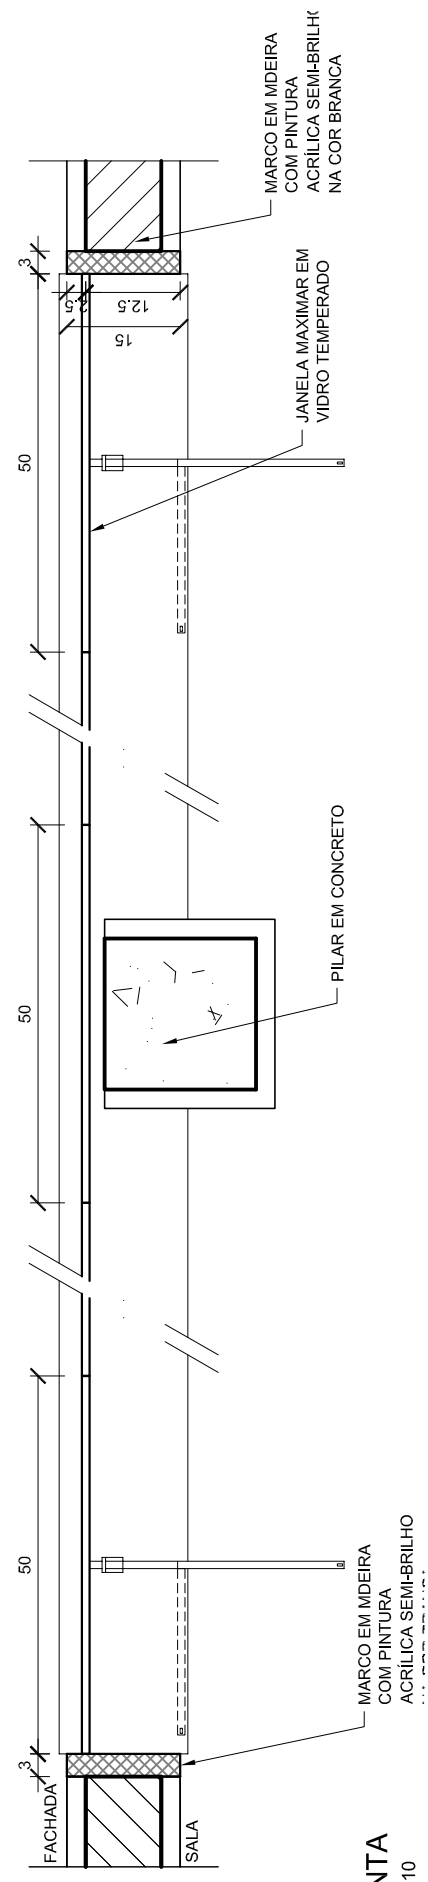

**CORTE**  
ESC. 1/10

**CORTE**  
ESC. 1/10

**PLANTA**  
ESC. 1/10

<b>E8-B</b>
COMPONENTE
JANELA / PANO DE VIDRO MAXIMAR / FIXO
160cm (90cm)
FECHAMENTO: vidro temperado 8mm, cor fumê
FERRAGEM: preta fosca

PROJETO
CENTRO DE TREINAMENTO - MEC

APLICAÇÃO (h=155cm)
Peq. Reparos
Credenciamento
Cozinha
TOTAL - 921,60m²
ESCALA: INDICADA
FOLHA ÚNICA