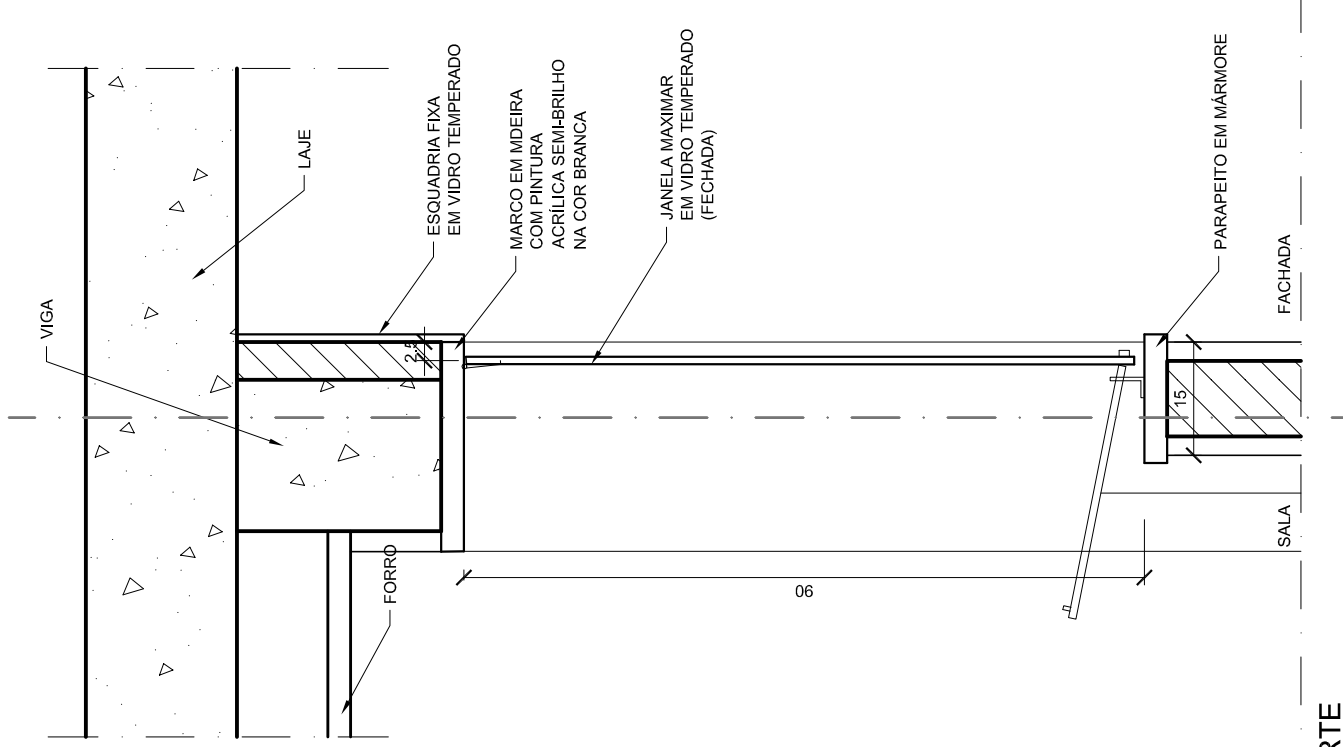

**CORTE**  
ESC. 1/10

**CORTE**  
ESC. 1/10

**PLANTA**  
ESC. 1/10

<b>E8-B</b>
COMPONENTE
JANELA / PANO DE VIDRO MAXIMAR / FIXO
160cm (90cm)
FECHAMENTO: vidro temperado 8mm, cor fumê
FERRAGEM: preta fosca

PROJETO
CENTRO DE TREINAMENTO - MEC

APLICAÇÃO (h=155cm)
Peq. Reparos
Credenciamento
Cozinha
TOTAL - 921,60m²
ESCALA: INDICADA
FOLHA ÚNICA