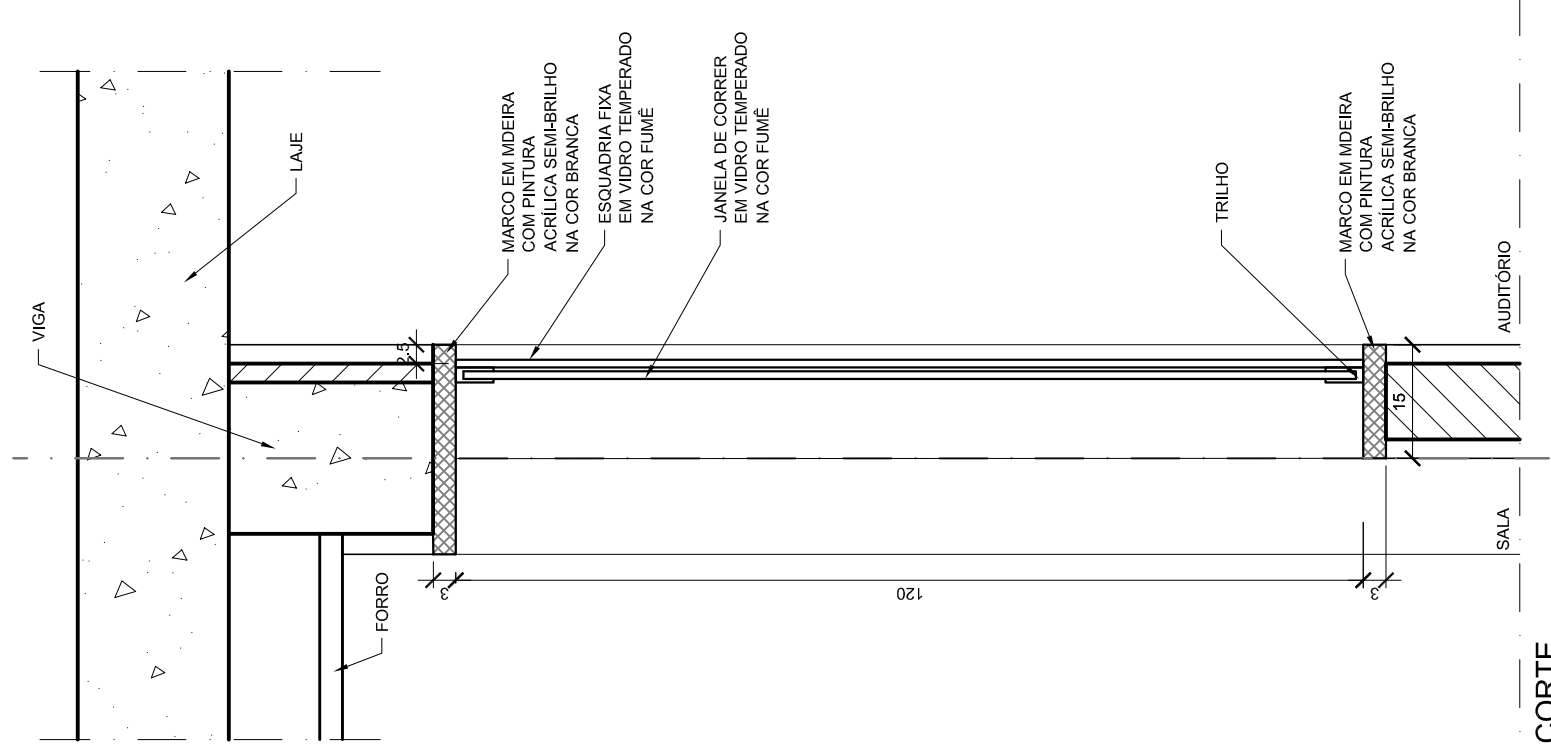

PLANTA
ESC. 1/15

CORTE
ESC. 1/10

VISTA
ESC. 1/20

COMPONENTE	JANELA / PANO DE VIDRO
CORRER / FIXO	CORRER / FIXO
1179cm (120cm)	
FECHAMENTO:	vidro temperado 8mm, cor fumê
FERRAGEM:	preta fosca
PROJETO	CENTRO DE TREINAMENTO - MEC
APLICAÇÃO (h=110cm)	Audatório (Salas Técnica)
TOTAL - 14,15m²	
ESCALA: INDICADA	
FOLHA ÚNICA	