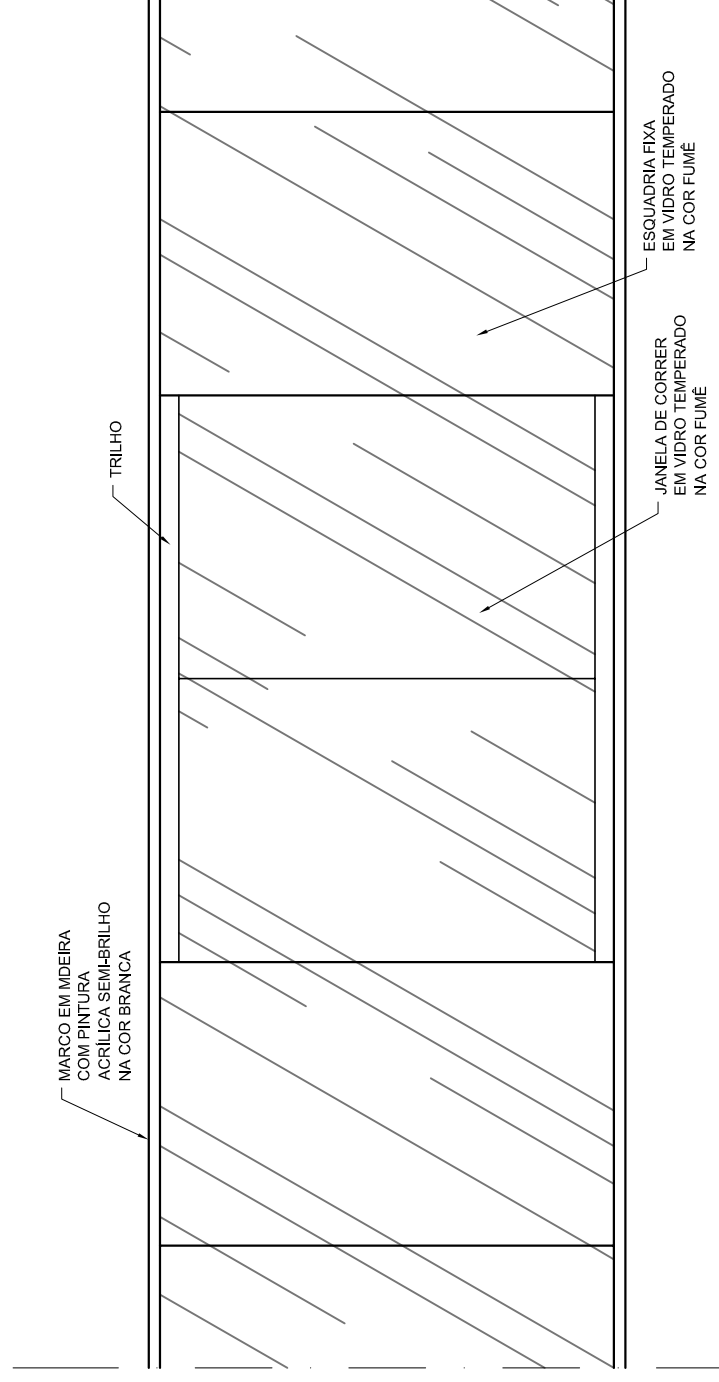

PLANTA
ESC. 1/15

CORTE
ESC. 1/10

VISTA
ESC. 1/20

COMPONENTE	JANELA / PANO DE VIDRO
CORRER / FIXO	CORRER / FIXO
1179cm (120cm)	
FECHAMENTO:	vidro temperado 8mm, cor fumê
FERRAGEM:	preta fosca
PROJETO	CENTRO DE TREINAMENTO - MEC
APLICAÇÃO (h=110cm)	Audatório (Salas Técnica)
TOTAL - 14,15m²	
ESCALA: INDICADA	
FOLHA ÚNICA	