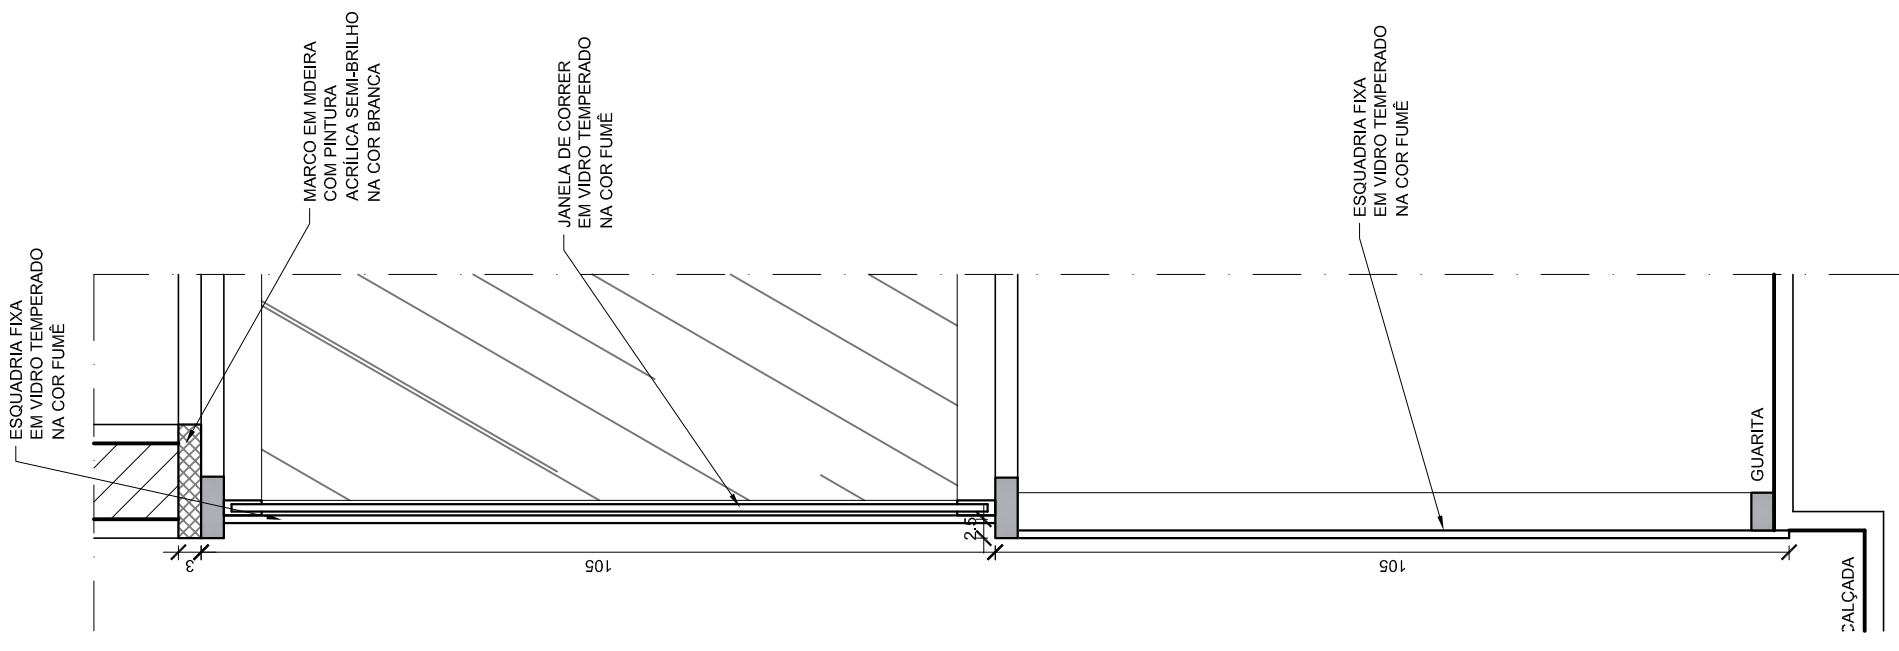

**E11**

COMPONENTE

JANELA / PANO DE VIDRO / PORTA

CORRER / FIXO / GIRO

460cm (210cm)

FECHAMENTO: vidro temperado 8mm, cor fumê

FERRAGEM: preta fosca

PROJETO

CENTRO DE TREINAMENTO - MEC

APLICAÇÃO

Guarita

TOTAL - 9,66m<sup>2</sup>

ESCALA: INDICADA

FOLHA ÚNICA

**CORTE**

ESC. 1/10

OBSERVAÇÃO: Referência - Ver desenho Detalhe da Guarita

**PLANTA**

ESC. 1/15

**VISTA**

ESC. 1/20