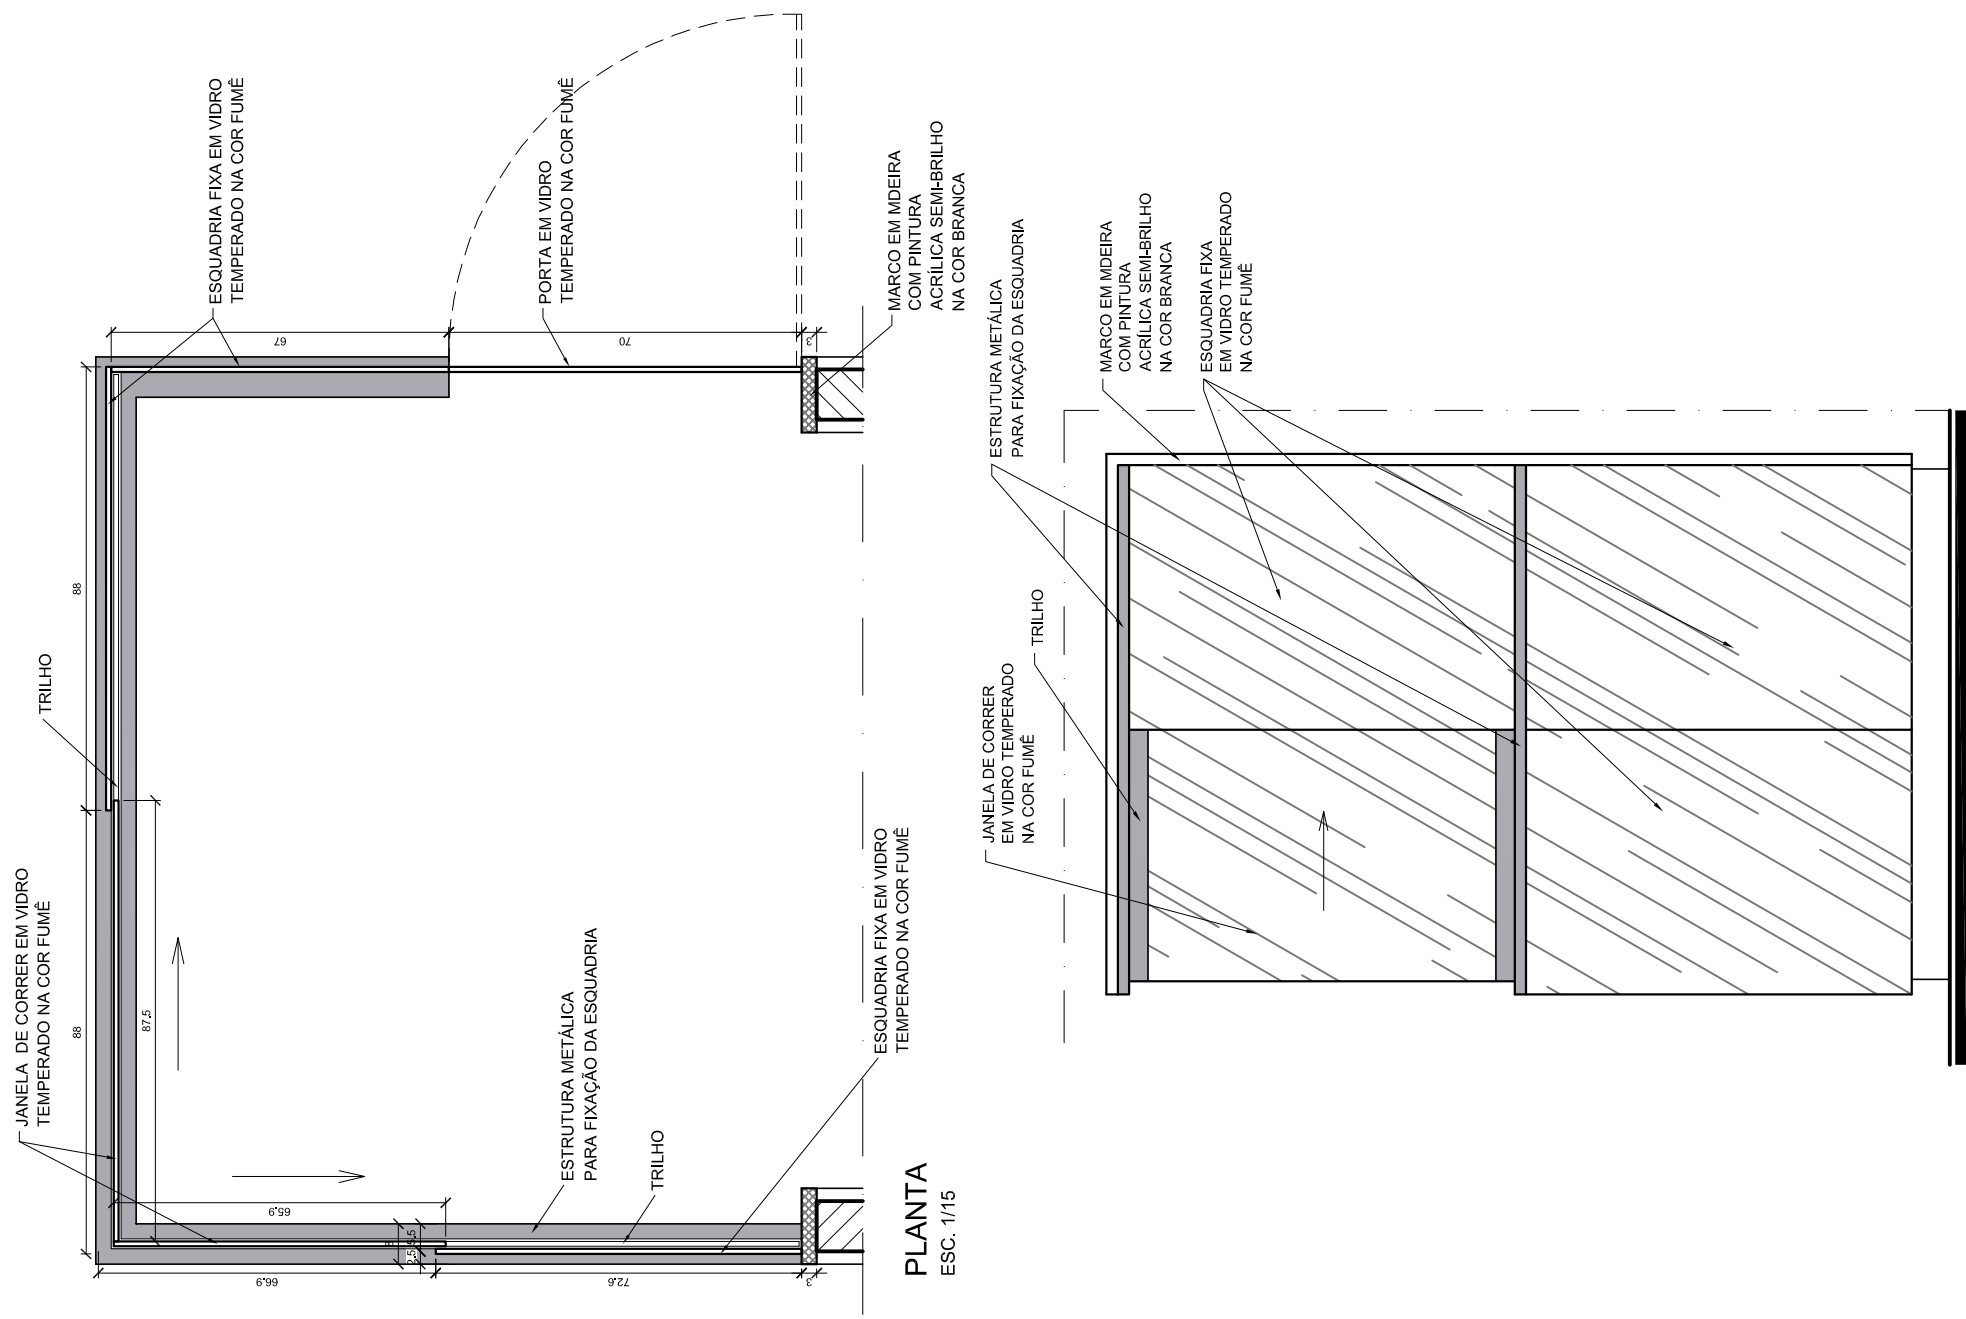

**E11**

COMPONENTE

JANELA / PANO DE VIDRO / PORTA

CORRER / FIXO / GIRO

460cm (210cm)

FECHAMENTO: vidro temperado 8mm, cor fumê

FERRAGEM: preta fosca

PROJETO

CENTRO DE TREINAMENTO - MEC

APLICAÇÃO

Guarita

TOTAL - 9,66m<sup>2</sup>

ESCALA: INDICADA

FOLHA ÚNICA

**CORTE**

ESC. 1/10

OBSERVAÇÃO: Referência - Ver desenho Detalhe da Guarita

**PLANTA**

ESC. 1/15

**VISTA**

ESC. 1/20