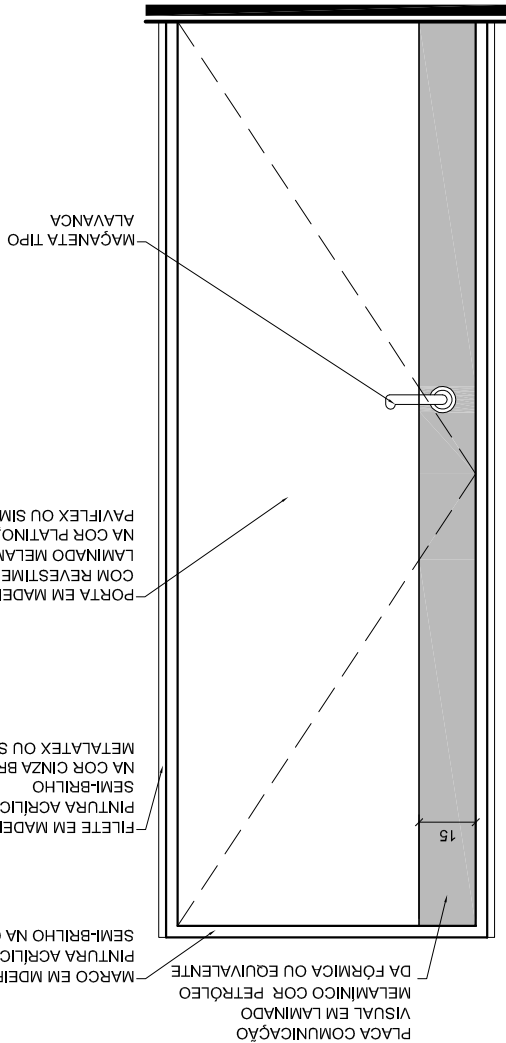

PLACA COMUNICAÇÃO VISUAL EM LAMINADO MELAMÍNICO COR: PETRÓLEO DA FÓRMICA OU EQUIVALENTE

MARCO EM MADEIRA COM PINTURA ACRÍLICA SEMI-BRILHO NA COR BRANCA

COMPONENTE

PORTA EM MADEIRA GIRO

80 x 240cm

PROJETO

CENTRO DE TREINAMENTO - MEC

APLICAÇÃO

Salas Administrativas

Salas de Serviço

Salas de Apoio

Escada

Cozinha

Sanitários

TOTAL - 56 Unidades

ESCALA: INDICADA

FOLHA ÚNICA

CORTE ESC. 1/20

VISTA ESC. 1/20

PLANTA ESC. 1/10