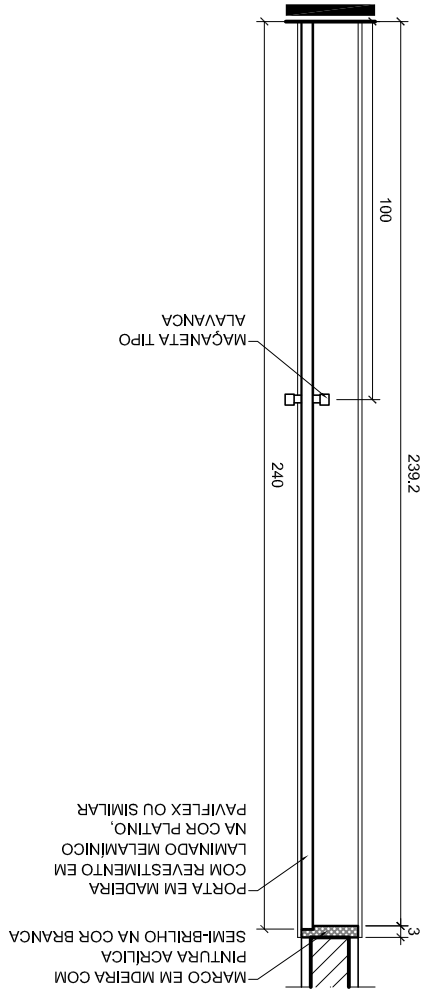

PLACA COMUNICAÇÃO VISUAL EM LAMINADO MELAMÍNICO COR: PETRÓLEO DA FÓRMICA OU EQUIVALENTE

MARCO EM MADEIRA COM PINTURA ACRÍLICA SEMI-BRILHO NA COR BRANCA

COMPONENTE

PORTA EM MADEIRA GIRO

80 x 240cm

PROJETO

CENTRO DE TREINAMENTO - MEC

APLICAÇÃO

Salas Administrativas

Salas de Serviço

Salas de Apoio

Escada

Cozinha

Sanitários

TOTAL - 56 Unidades

ESCALA: INDICADA

FOLHA ÚNICA

CORTE ESC. 1/20

VISTA ESC. 1/20

PLANTA ESC. 1/10