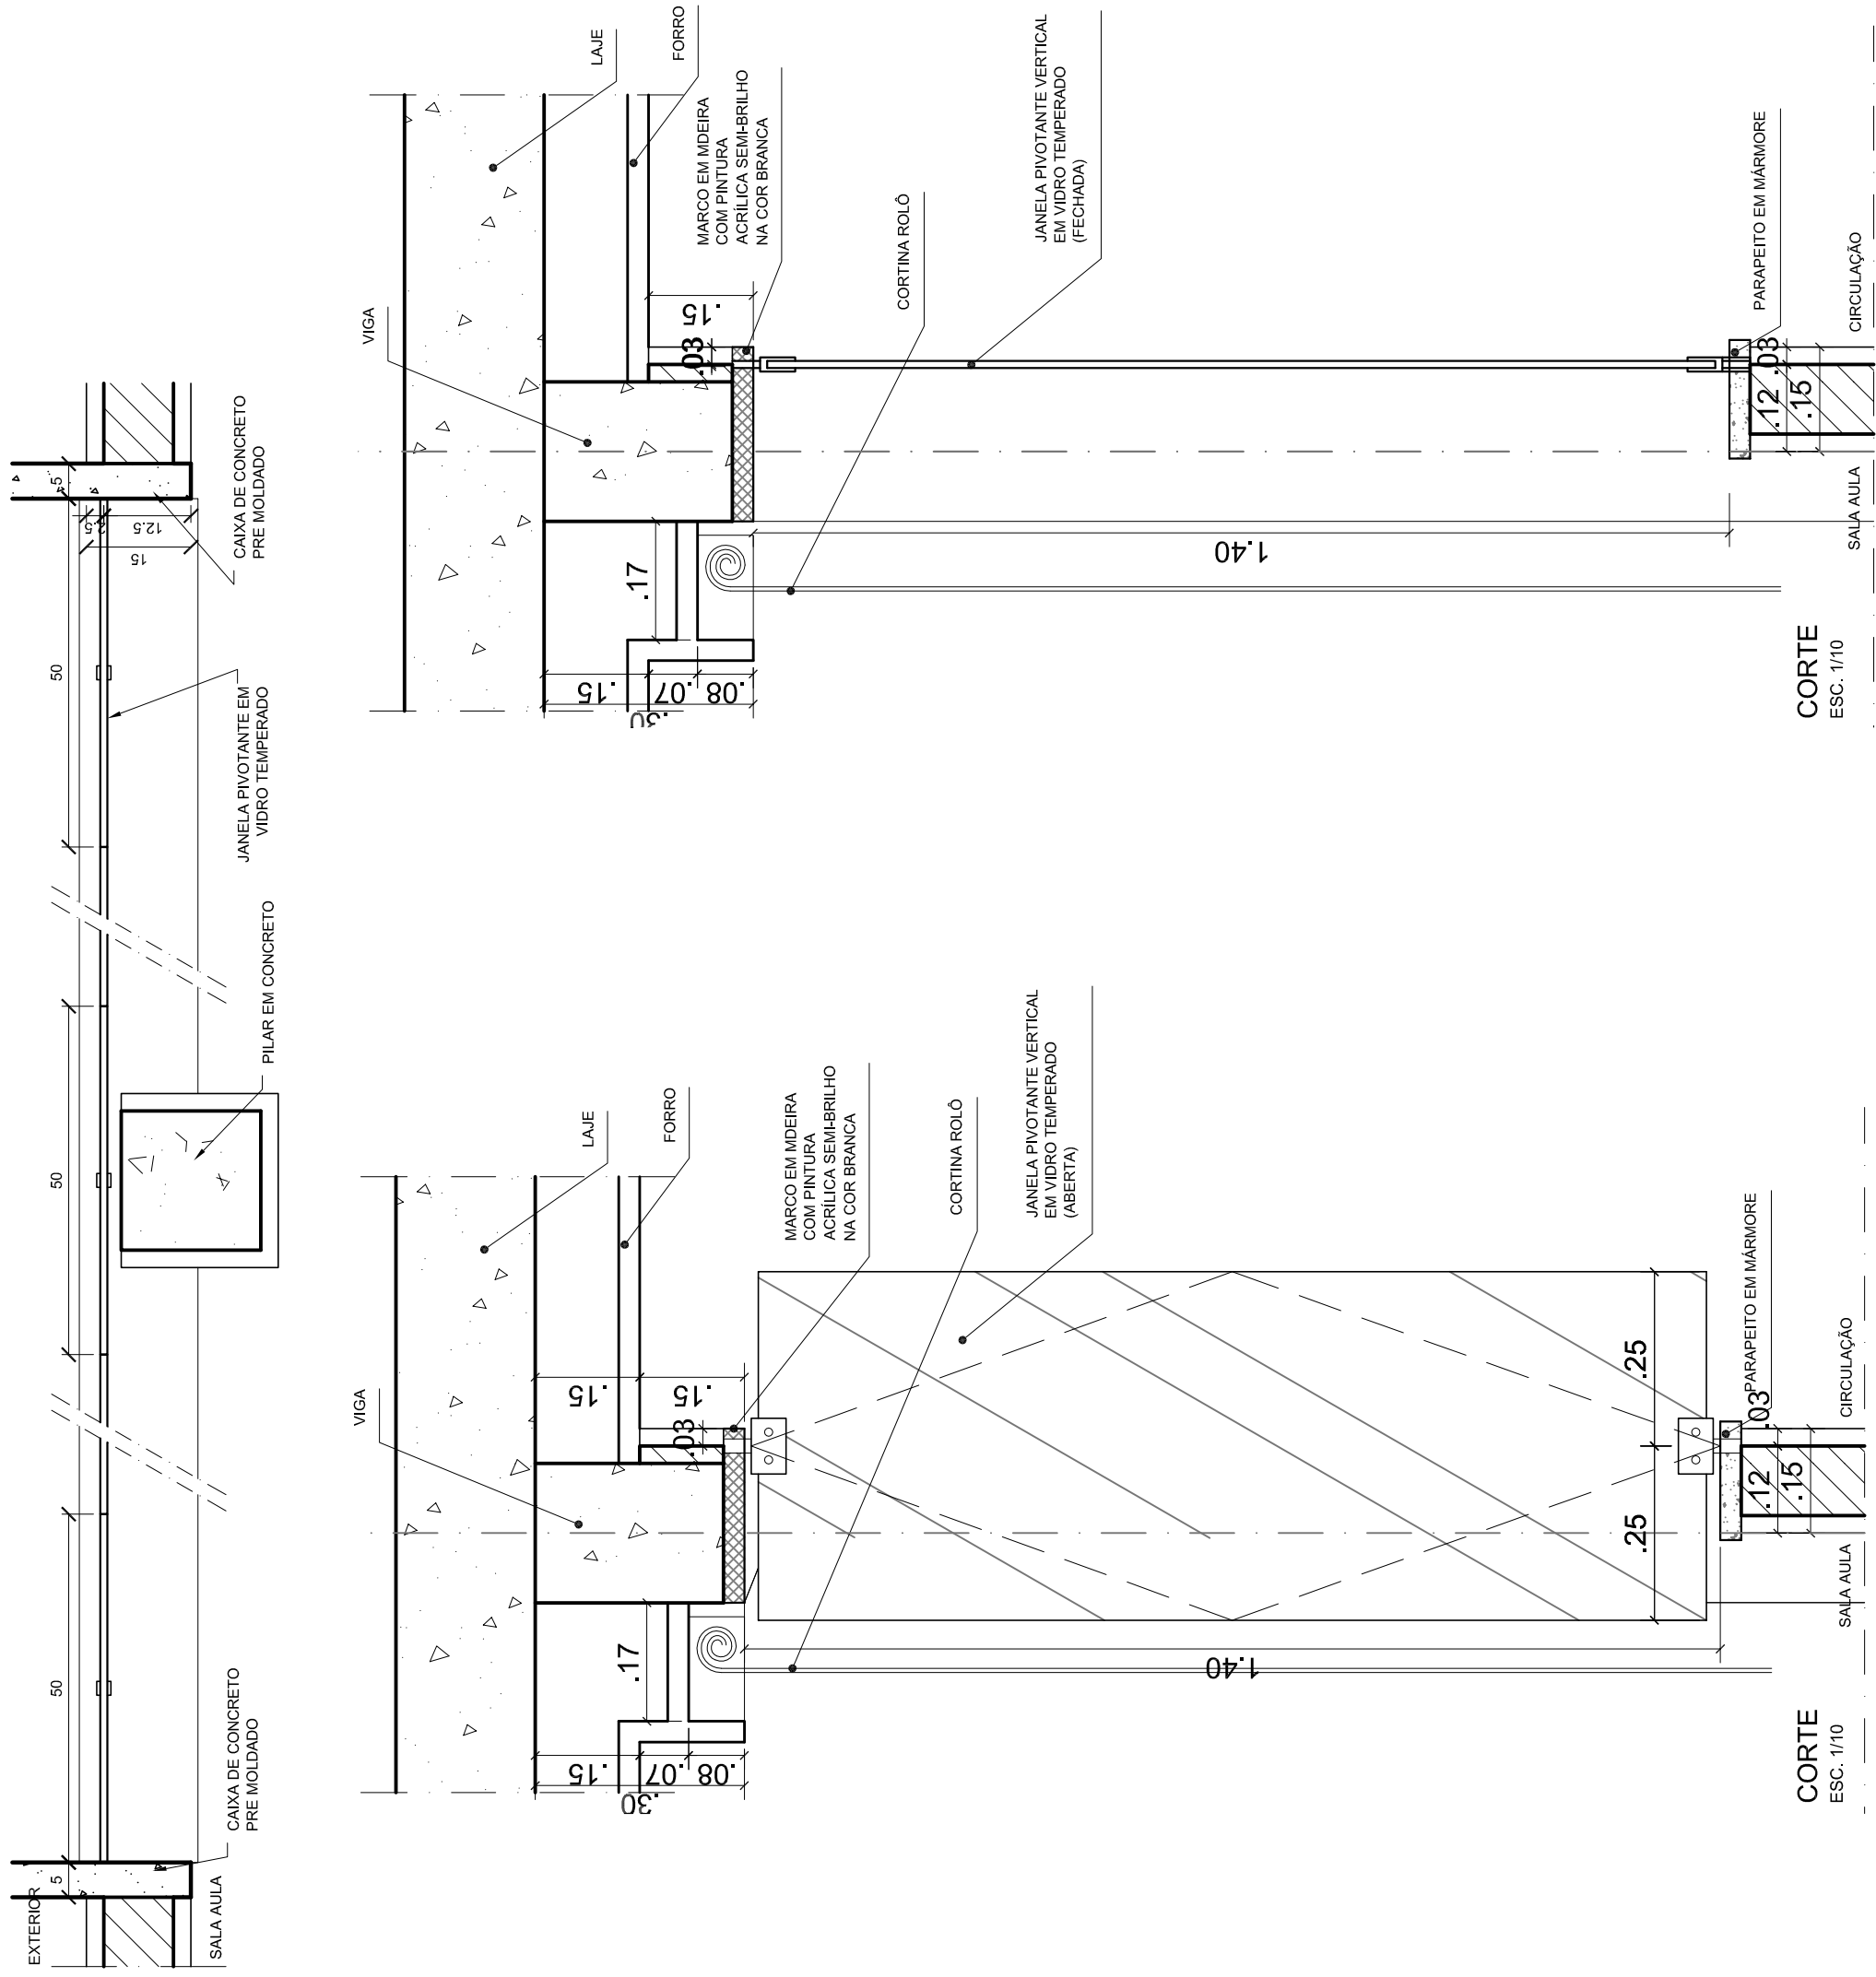

COMPONENTE  
**JANELA DE VIDRO PIVOTANTE (Vertical)**  
 Módulo 50cm (140cm)  
**FECHAMENTO:**  
 vidro temperado 8mm, cor fumê  
**FERRAGEM:**  
 preta fosca

PROJETO

**CENTRO DE TREINAMENTO - MEC**

APLICAÇÃO (h=110cm)

Estacionamentos

APLICAÇÃO (h=100cm)

Salões

Administração

Lab. Informática

Biblioteca

Sala de Professores

Copa

TOTAL - 619 Módulos

ESCALA: INDICADA

FOLHA ÚNICA

**PLANTA**  
 ESC. 1/10

**CORTE**  
 ESC. 1/10

**CORTE**  
 ESC. 1/10