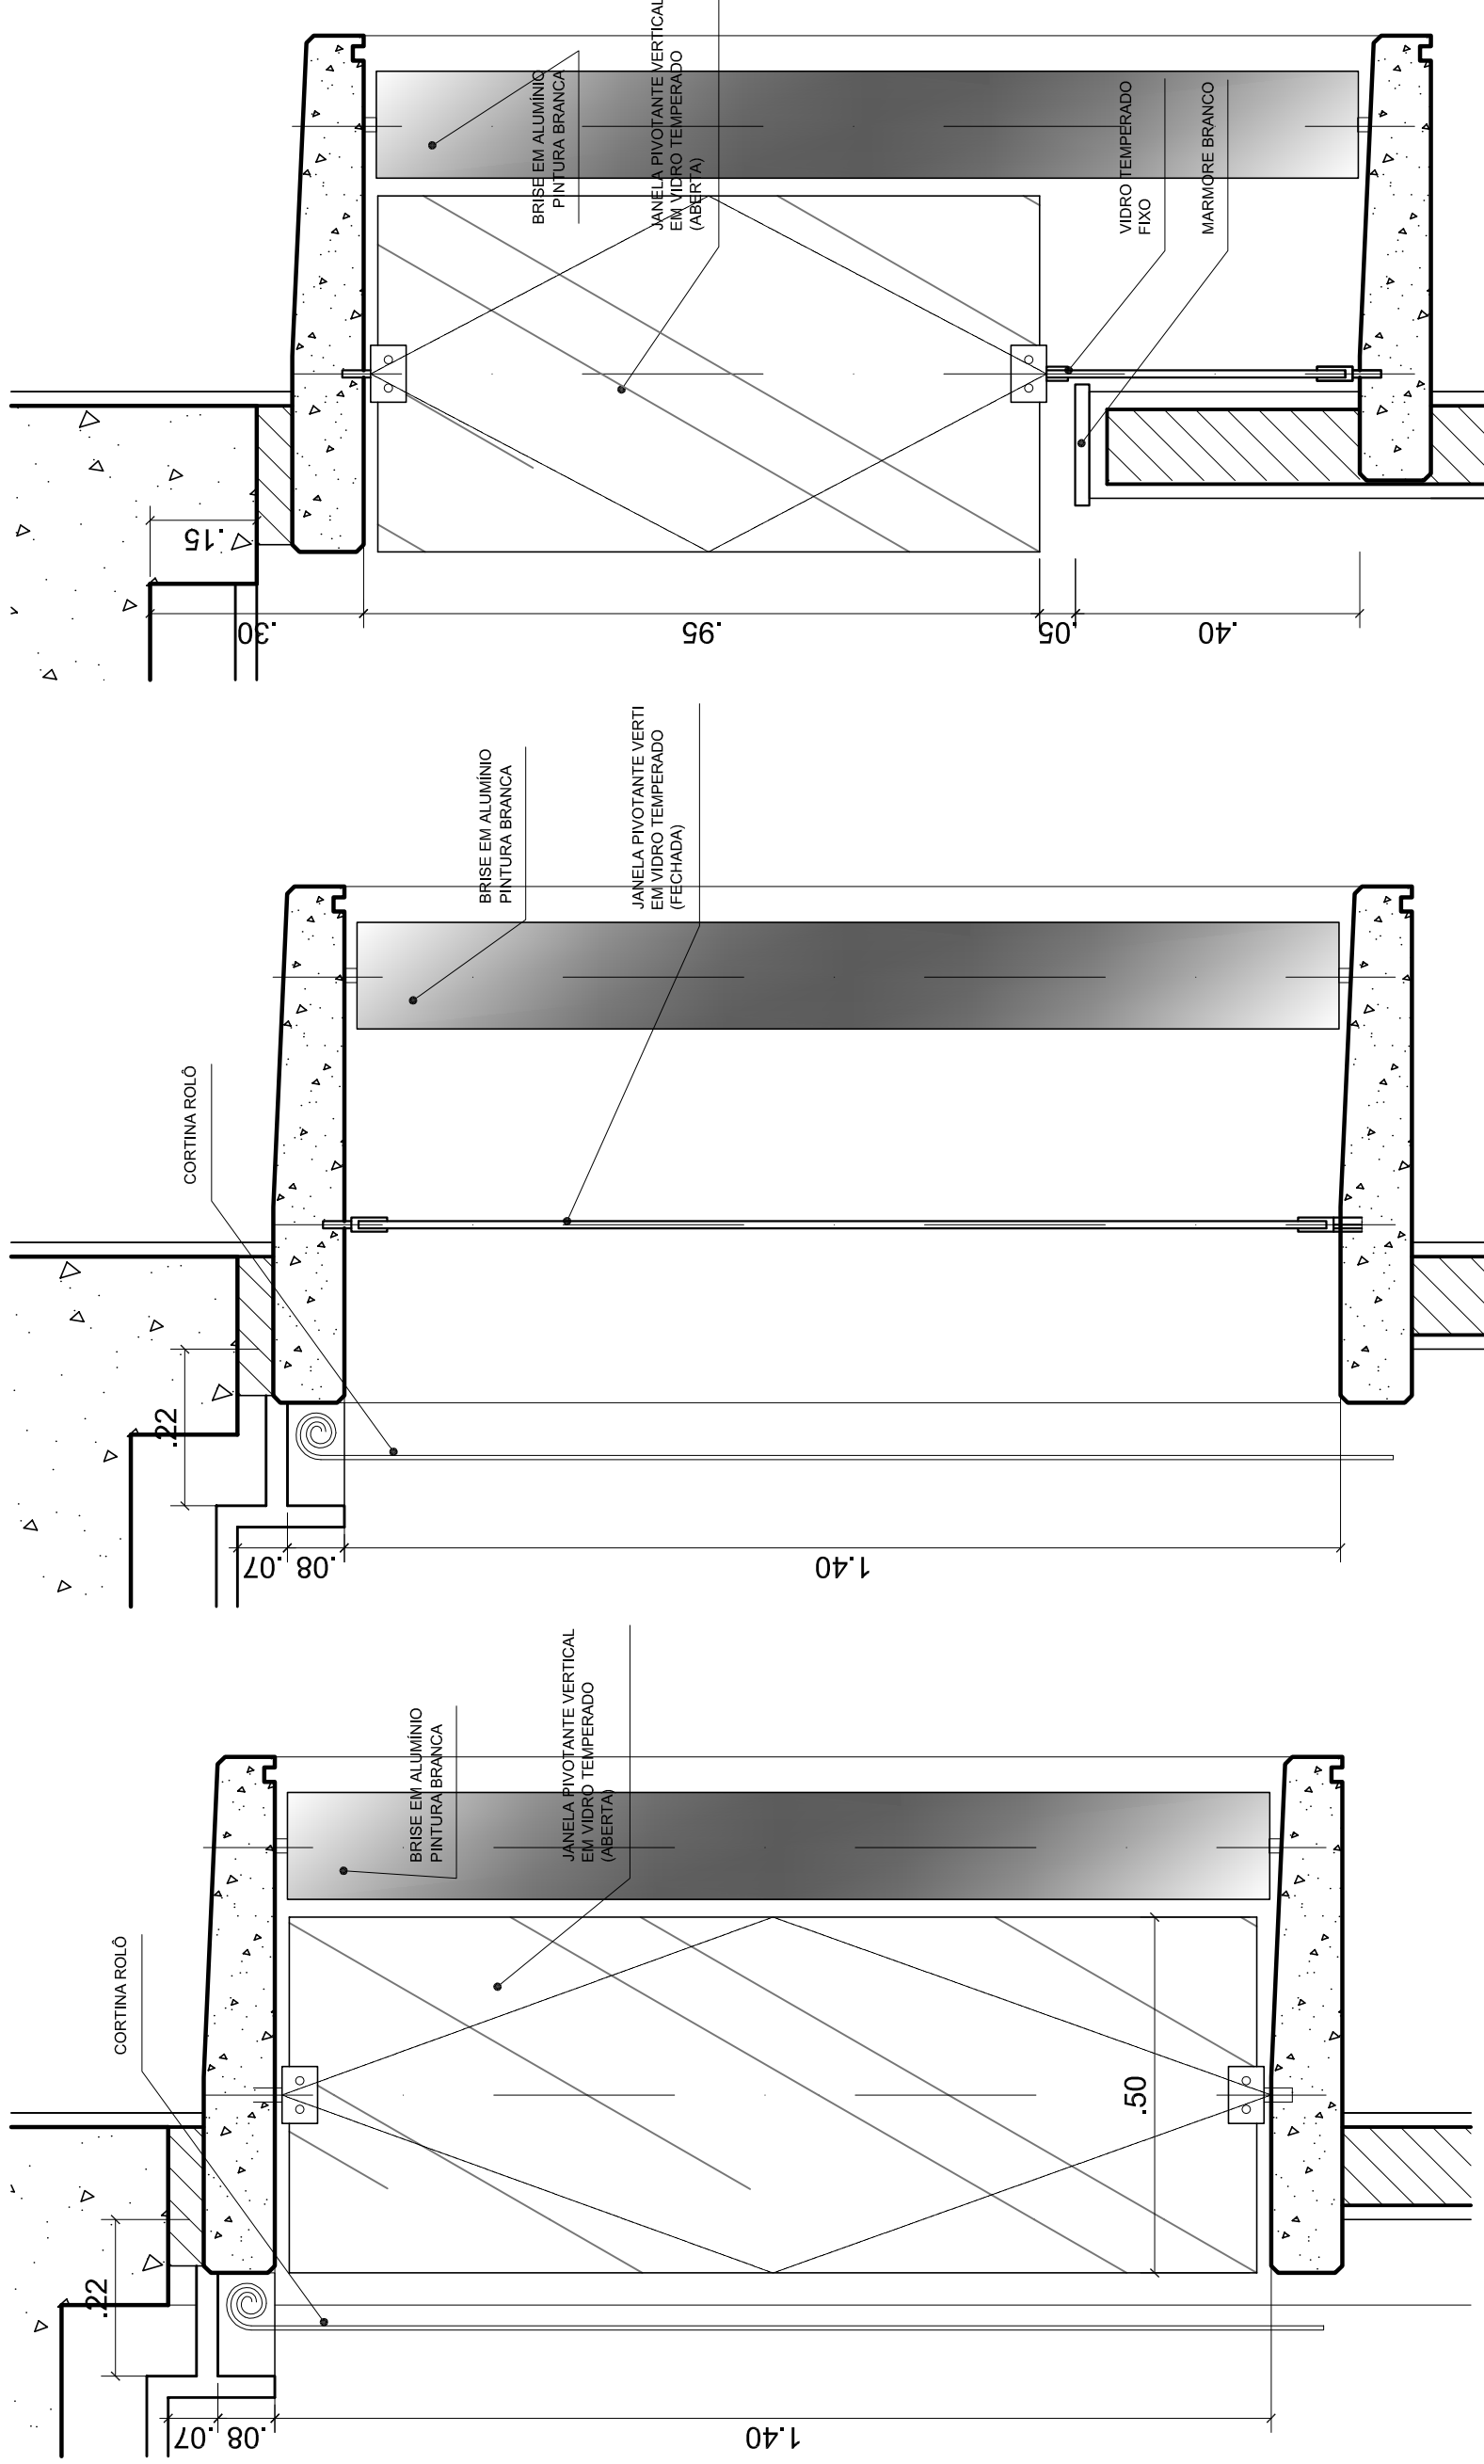

PLANTA  
ESC. 1/10

CORTE (ABERTA)  
ESC. 1/10

CORTE (FECHADA)  
ESC. 1/10

CORTE - NOS SANITÁRIOS  
ESC. 1/10

E2-B

COMPONENTE

JANELA DE VIDRO

PIVOTANTE (Vertical)

Módulo 50cm (140cm)

FECHAMENTO: vidro temperado 8mm, cor fumê

FERRAGEM: preta fosca

PROJETO

CENTRO DE TREINAMENTO - MEC

APLICAÇÃO (h=100cm)

Sanitários do 2º Pavimento

Salas de aula do 2º Pavimento

TOTAL - Módulos

ESCALA: INDICADA

FOLHA ÚNICA