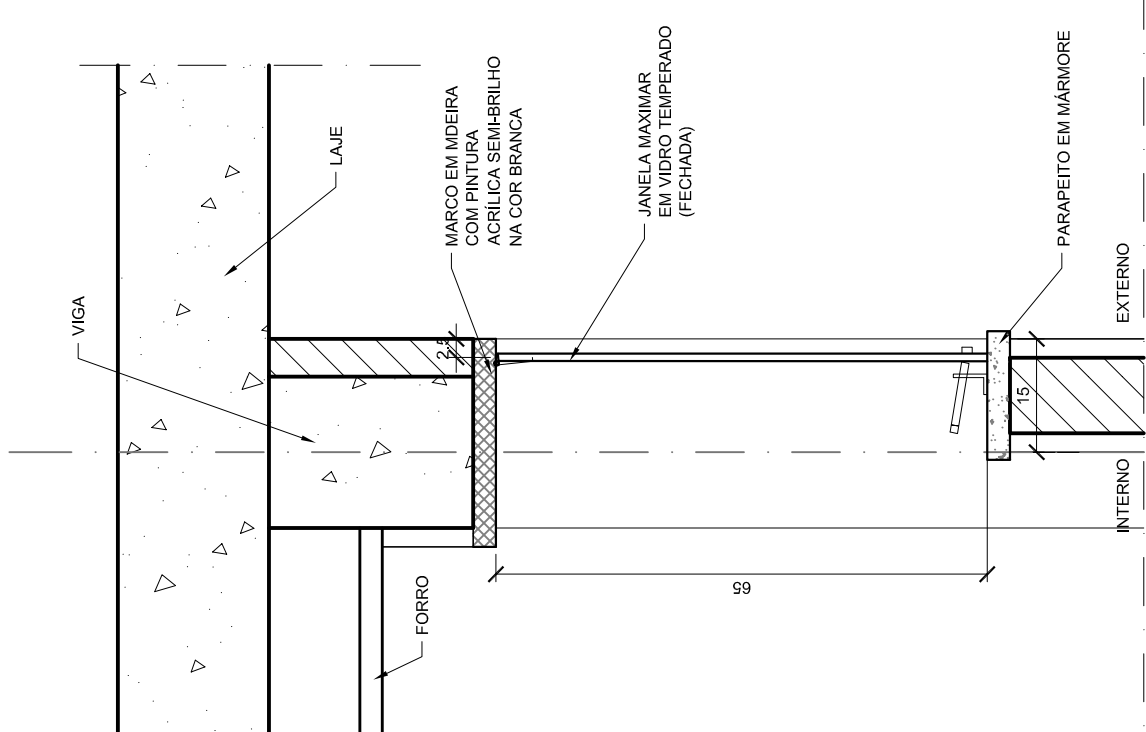

**E3**

COMPONENTE

JANELA DE VIDRO

MAXIMAR

Módulo 50cm (65cm)

**FECHAMENTO:**  
vidro temperado 8mm,  
cor fumê  
**FERRAGEM:**  
preta fosca

PROJETO

**CENTRO DE TREINAMENTO - MEC**

APLICAÇÃO (h=180cm)

Sanitários

Despensa

TOTAL - 76 Módulos

ESCALA: INDICADA

FOLHA ÚNICA

**CORTE**  
ESC. 1/10

**CORTE**  
ESC. 1/10

**PLANTA**  
ESC. 1/10