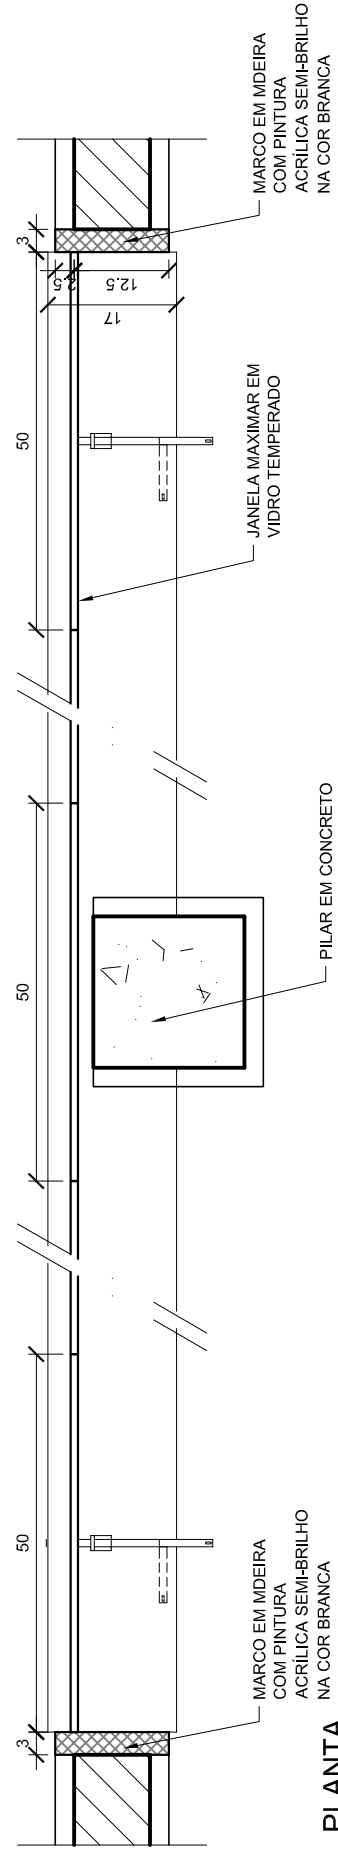

**E3**

COMPONENTE

JANELA DE VIDRO

MAXIMAR

Módulo 50cm (65cm)

**FECHAMENTO:**  
vidro temperado 8mm,  
cor fumê  
**FERRAGEM:**  
preta fosca

PROJETO

**CENTRO DE TREINAMENTO - MEC**

APLICAÇÃO (h=180cm)

Sanitários

Despensa

TOTAL - 76 Módulos

ESCALA: INDICADA

FOLHA ÚNICA

**CORTE**  
ESC. 1/10

**CORTE**  
ESC. 1/10

**PLANTA**  
ESC. 1/10