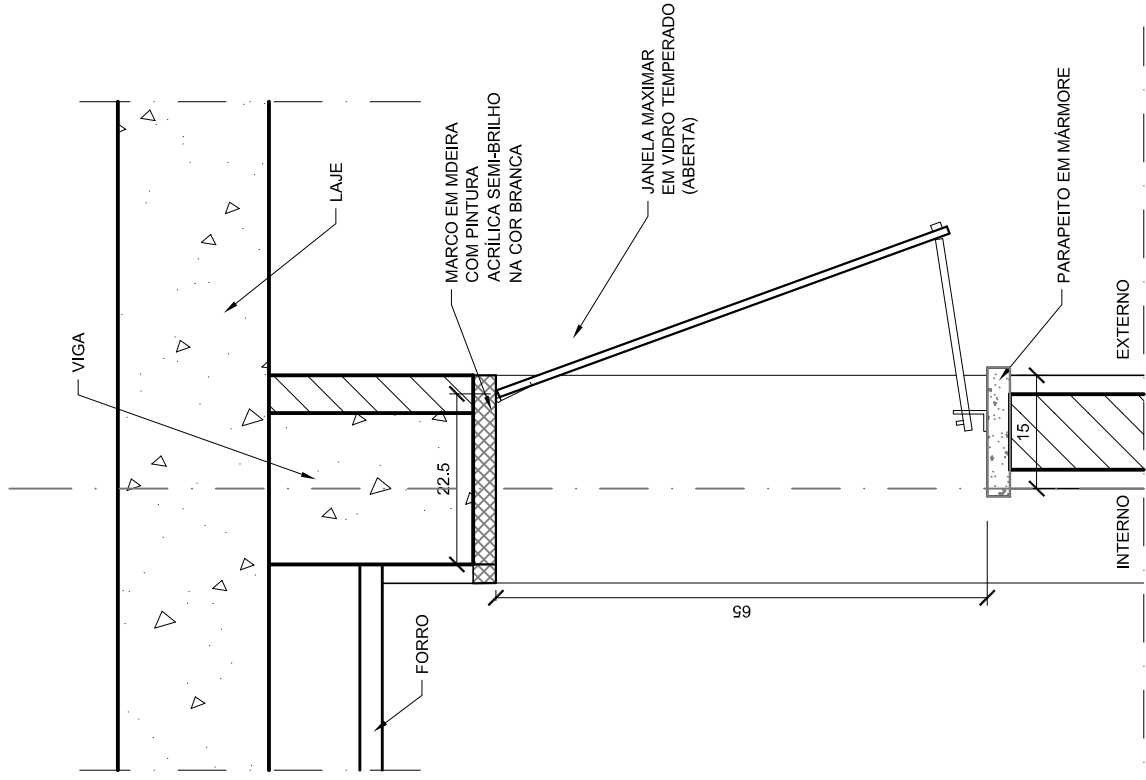

**E3**

COMPONENTE

JANELA DE VIDRO

MAXIMAR

Módulo 50cm (65cm)

**FECHAMENTO:**  
vidro temperado 8mm,  
cor fumê  
**FERRAGEM:**  
preta fosca

PROJETO

**CENTRO DE TREINAMENTO - MEC**

APLICAÇÃO (h=180cm)

Sanitários

Despensa

TOTAL - 76 Módulos

ESCALA: INDICADA

FOLHA ÚNICA

**CORTE**  
ESC. 1/10

**CORTE**  
ESC. 1/10

**PLANTA**  
ESC. 1/10