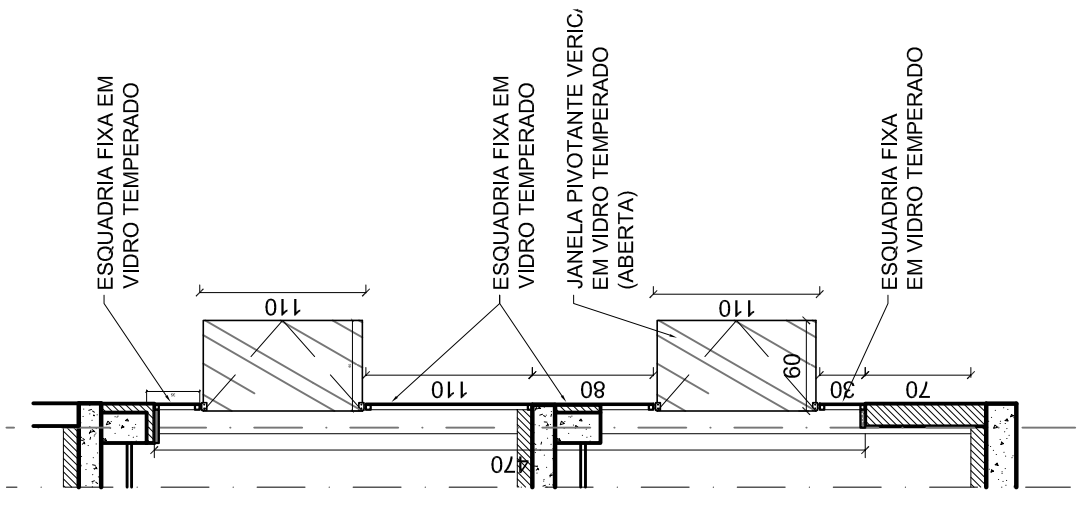

E4-B

COMPONENTE

JANELA / PANO DE VIDRO

PIVOTANTE / FIXO

60cm (470cm)

FECHAMENTO:

vidro temperado 8mm, cor fumê

FERRAGEM:

preta fosca

PROJETO

CENTRO DE TREINAMENTO - MEC

APLICAÇÃO (h=70cm)

DML

Escada - Administração

TOTAL - 7,20m²

ESCALA: INDICADA

FOLHA ÚNICA

CORTE ESC. 1/50

CORTE ESC. 1/15

CORTE ESC. 1/15