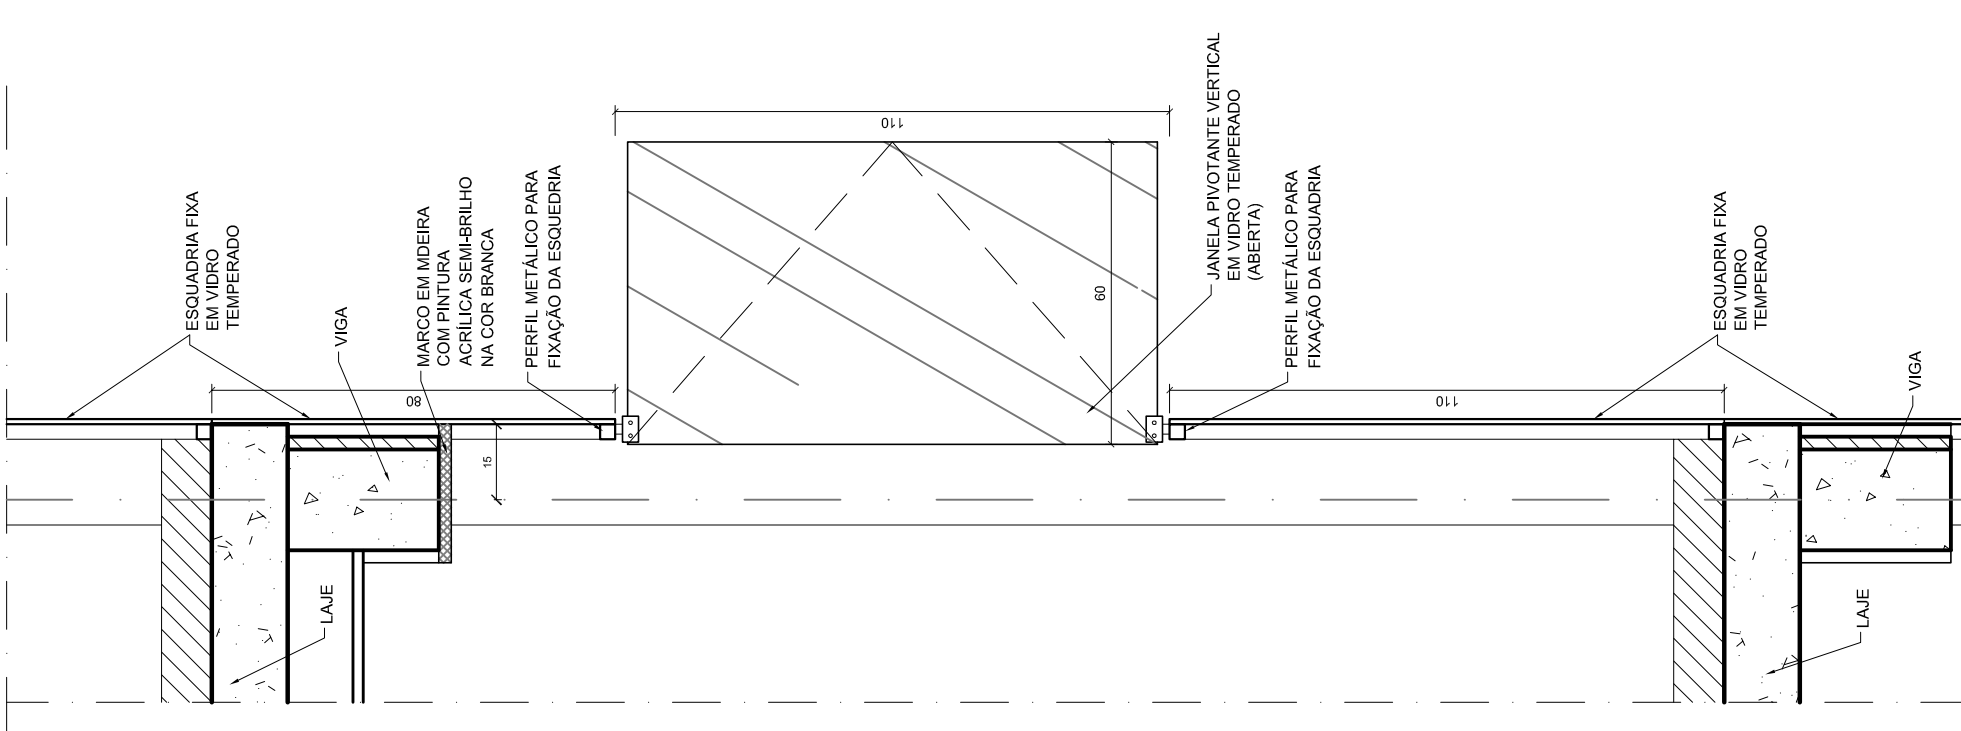

E4-B

COMPONENTE

JANELA / PANO DE VIDRO

PIVOTANTE / FIXO

60cm (470cm)

FECHAMENTO:

vidro temperado 8mm, cor fumê

FERRAGEM:

preta fosca

PROJETO

CENTRO DE TREINAMENTO - MEC

APLICAÇÃO (h=70cm)

DML

Escada - Administração

TOTAL - 7,20m²

ESCALA: INDICADA

FOLHA ÚNICA

CORTE ESC. 1/50

CORTE ESC. 1/15

CORTE ESC. 1/15