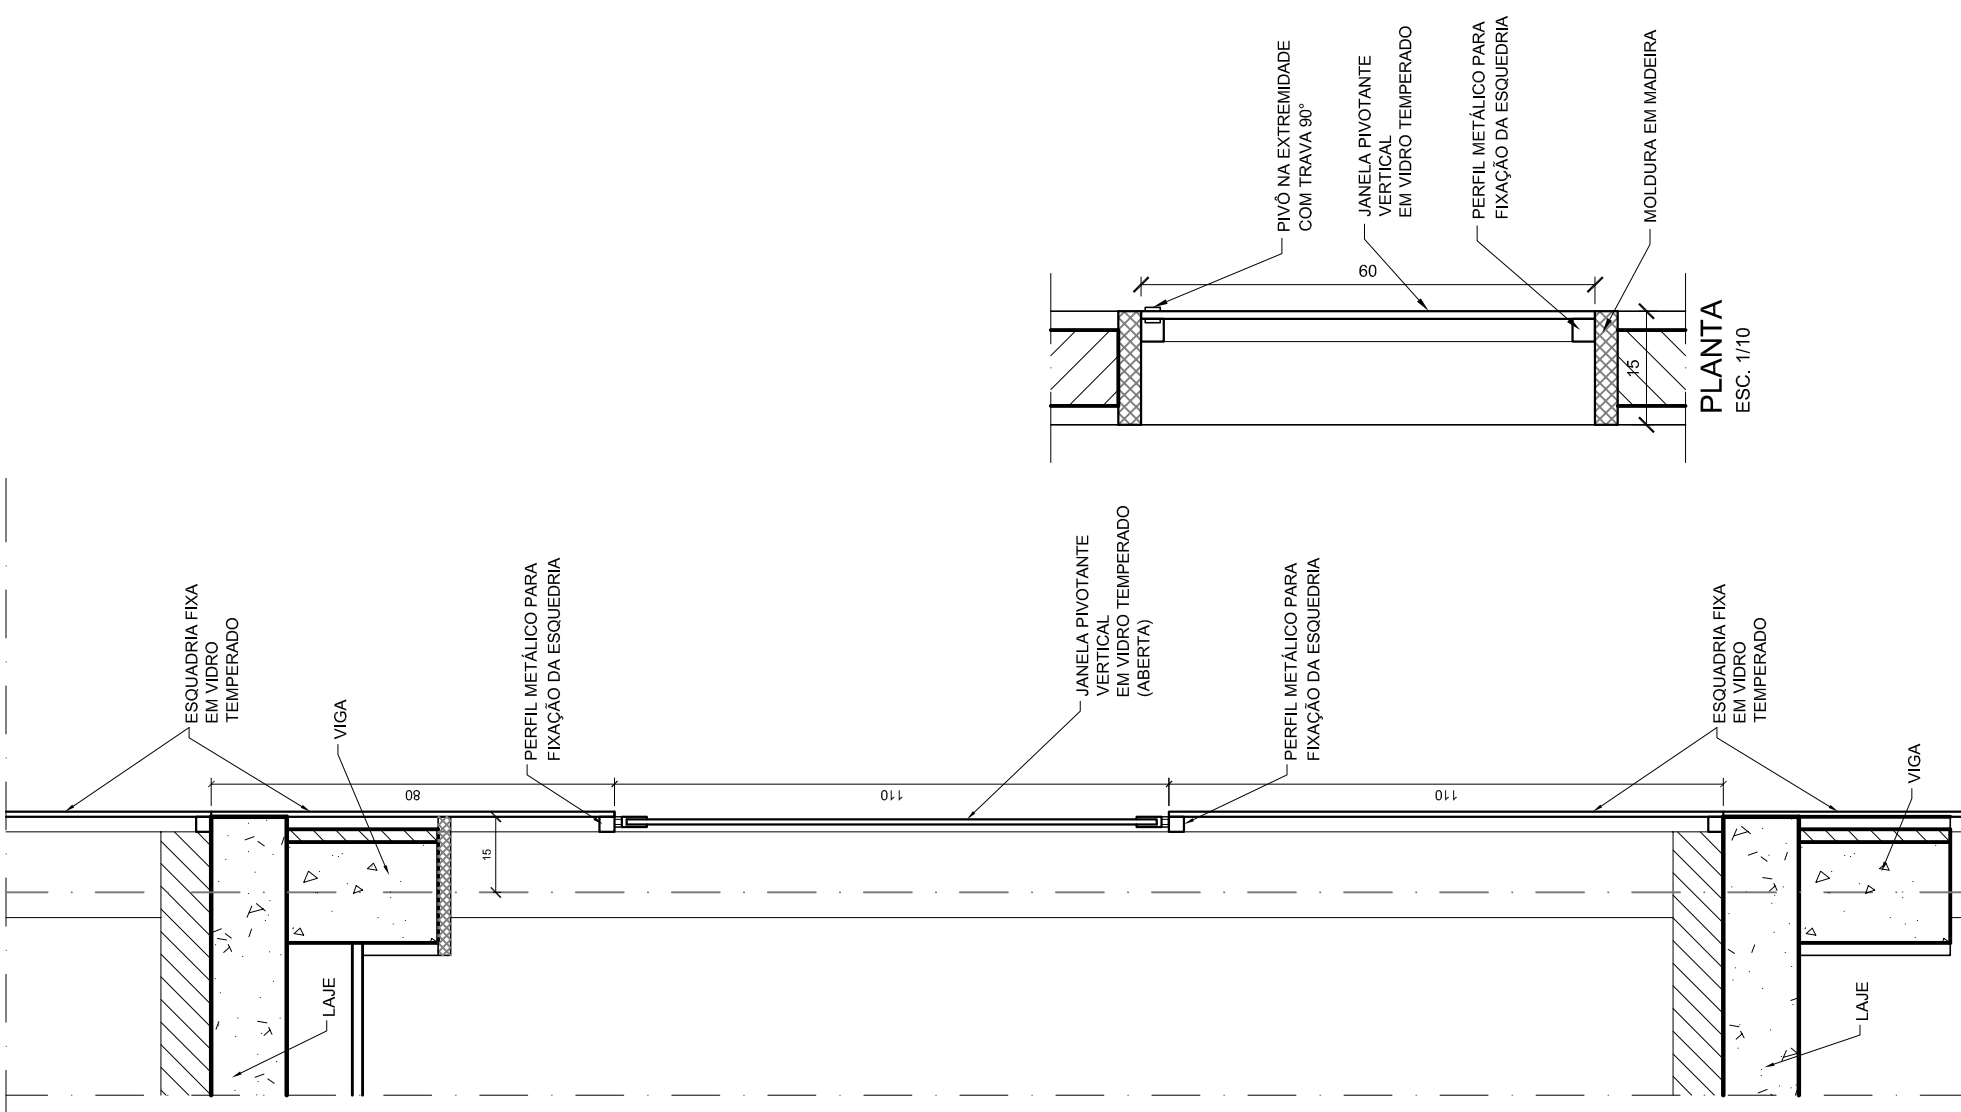

E4-B

COMPONENTE

JANELA / PANO DE VIDRO

PIVOTANTE / FIXO

60cm (470cm)

FECHAMENTO:

vidro temperado 8mm, cor fumê

FERRAGEM:

preta fosca

PROJETO

CENTRO DE TREINAMENTO - MEC

APLICAÇÃO (h=70cm)

DML

Escada - Administração

TOTAL - 7,20m²

ESCALA: INDICADA

FOLHA ÚNICA

CORTE ESC. 1/50

CORTE ESC. 1/15

CORTE ESC. 1/15