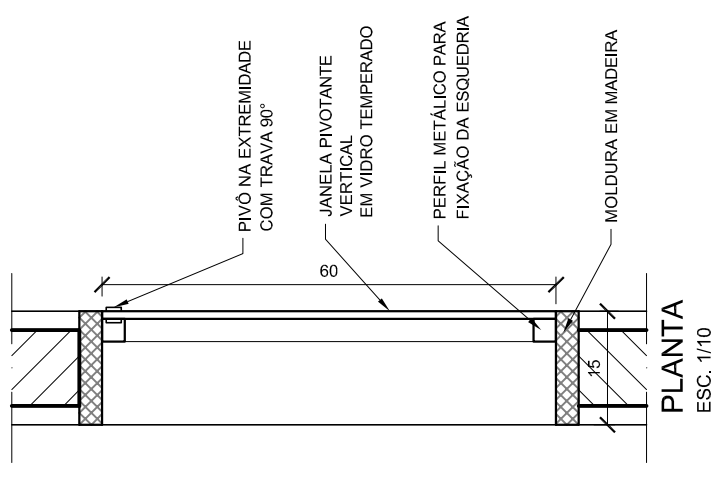

E4-B

COMPONENTE

JANELA / PANO DE VIDRO

PIVOTANTE / FIXO

60cm (470cm)

FECHAMENTO:

vidro temperado 8mm, cor fumê

FERRAGEM:

preta fosca

PROJETO

CENTRO DE TREINAMENTO - MEC

APLICAÇÃO (h=70cm)

DML

Escada - Administração

TOTAL - 7,20m²

ESCALA: INDICADA

FOLHA ÚNICA

CORTE ESC. 1/50

CORTE ESC. 1/15

CORTE ESC. 1/15