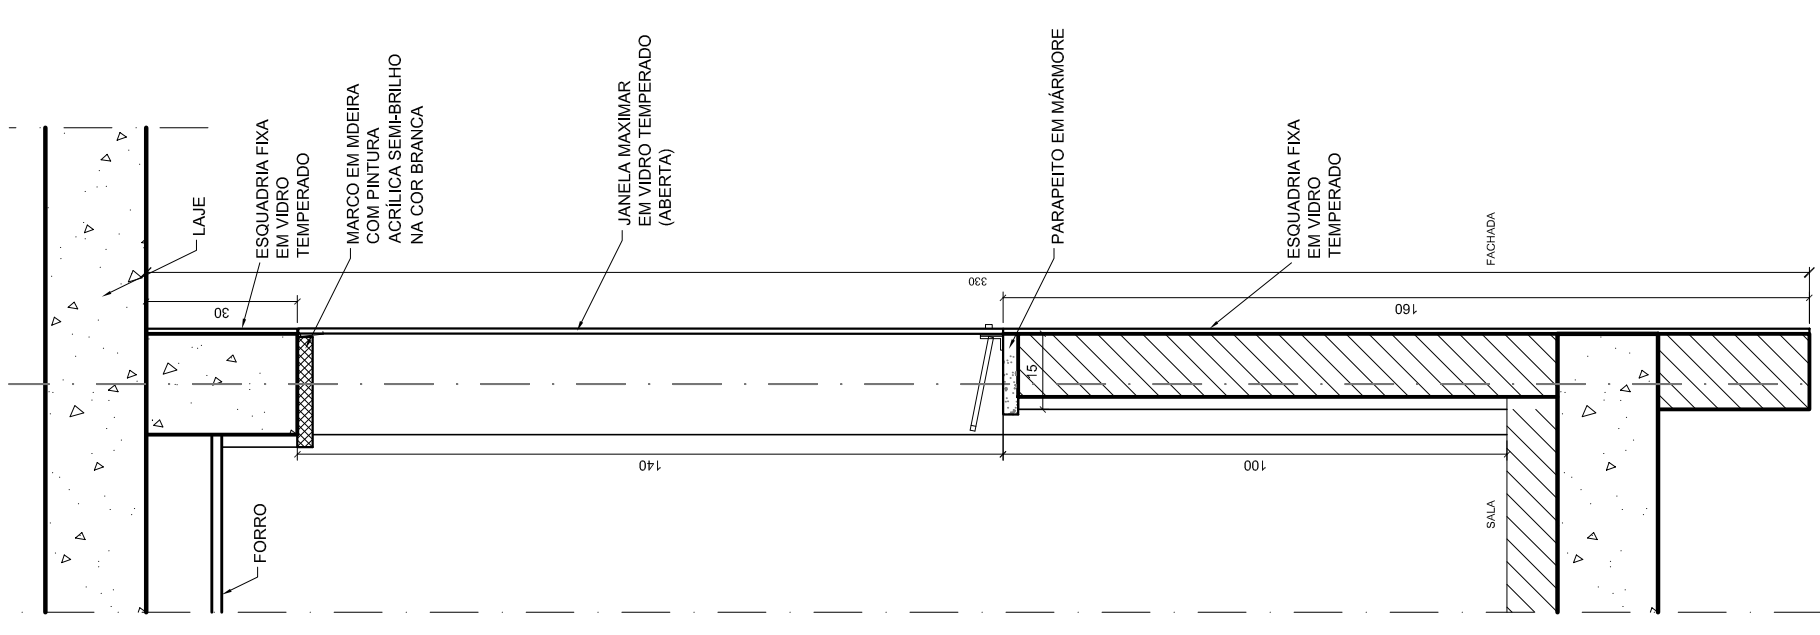

COMPONENTE

JANELA / PANO DE VIDRO

MAXIMAR / FIXO

750cm (330cm)

FECHAMENTO: vidro temperado 8mm, cor fumê
 FERRAGEM: preta fosca

PROJETO

CENTRO DE TREINAMENTO - MEC

APLICAÇÃO (h=240cm-Tér.)

Administração (1º Pav.)

TOTAL - 24,75m²

ESCALA: INDICADA

FOLHA ÚNICA

PLANTA
 ESC. 1/10

CORTE
 ESC. 1/15

CORTE
 ESC. 1/15