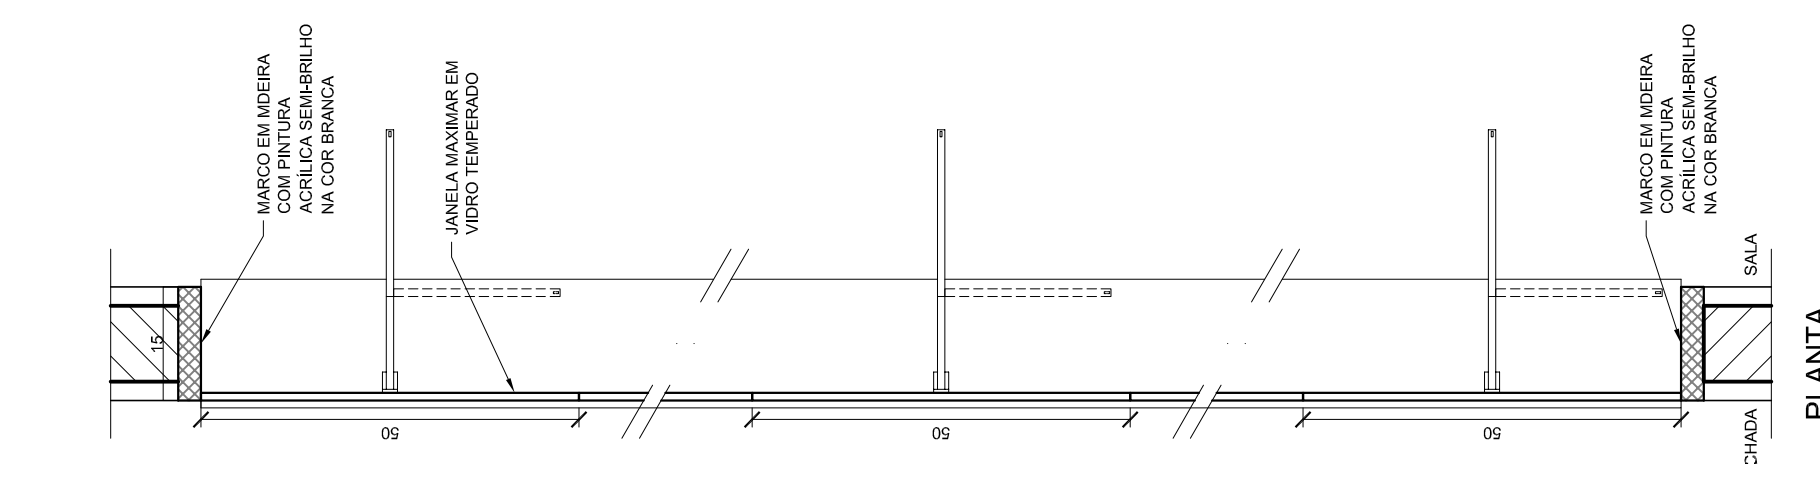

COMPONENTE

JANELA / PANO DE VIDRO

MAXIMAR / FIXO

750cm (330cm)

FECHAMENTO: vidro temperado 8mm, cor fumê
 FERRAGEM: preta fosca

PROJETO

CENTRO DE TREINAMENTO - MEC

APLICAÇÃO (h=240cm-Tér.)

Administração (1º Pav.)

TOTAL - 24,75m²

ESCALA: INDICADA

FOLHA ÚNICA

PLANTA
 ESC. 1/10

CORTE
 ESC. 1/15

CORTE
 ESC. 1/15