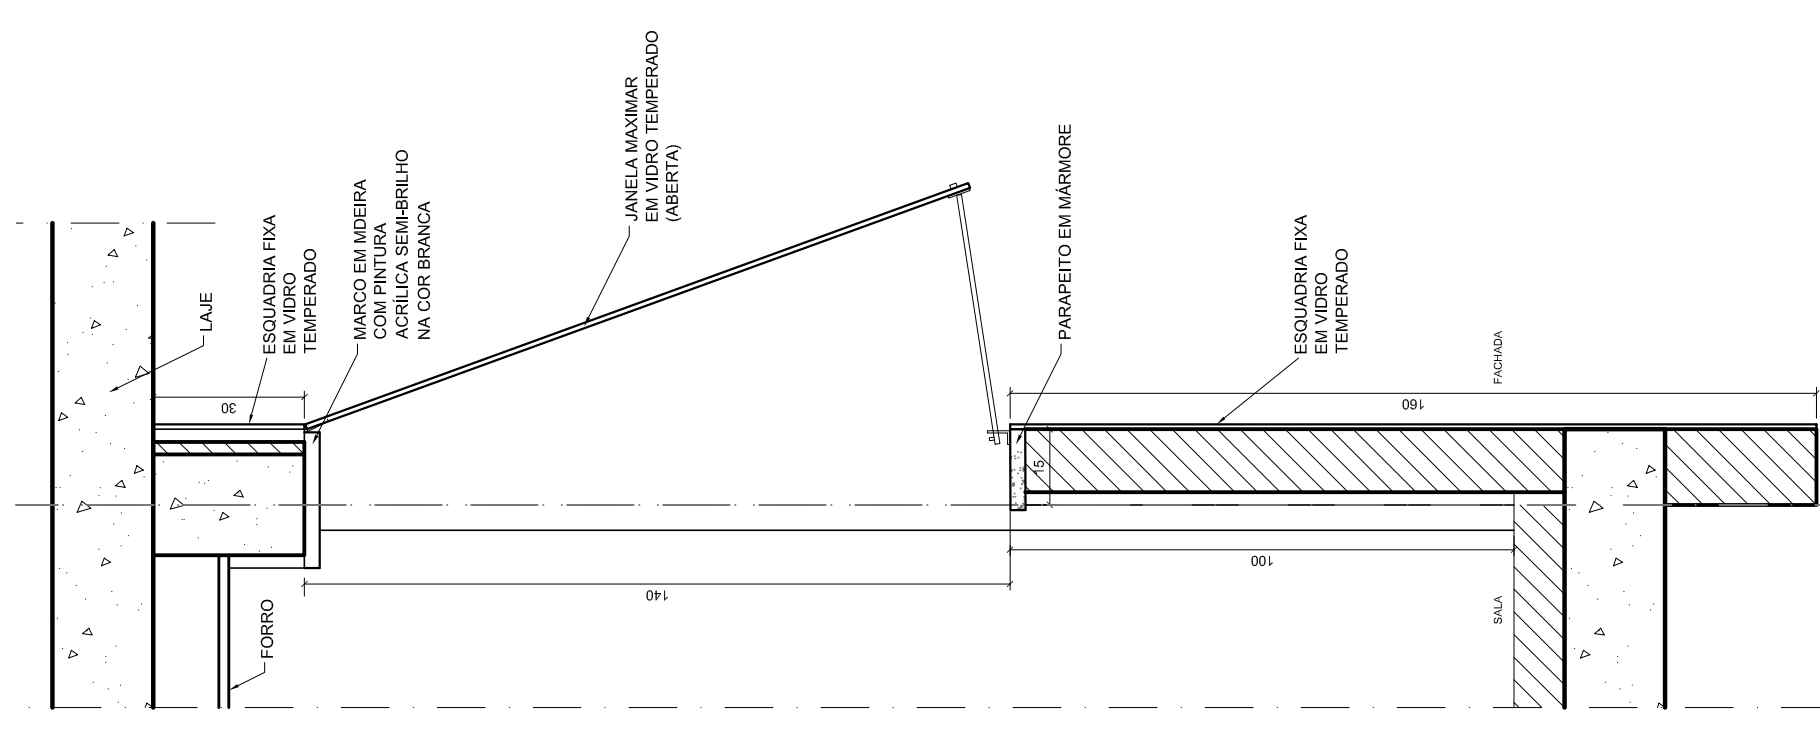

COMPONENTE

JANELA / PANO DE VIDRO

MAXIMAR / FIXO

750cm (330cm)

FECHAMENTO: vidro temperado 8mm, cor fumê
 FERRAGEM: preta fosca

PROJETO

CENTRO DE TREINAMENTO - MEC

APLICAÇÃO (h=240cm-Tér.)

Administração (1º Pav.)

TOTAL - 24,75m²

ESCALA: INDICADA

FOLHA ÚNICA

PLANTA
 ESC. 1/10

CORTE
 ESC. 1/15

CORTE
 ESC. 1/15