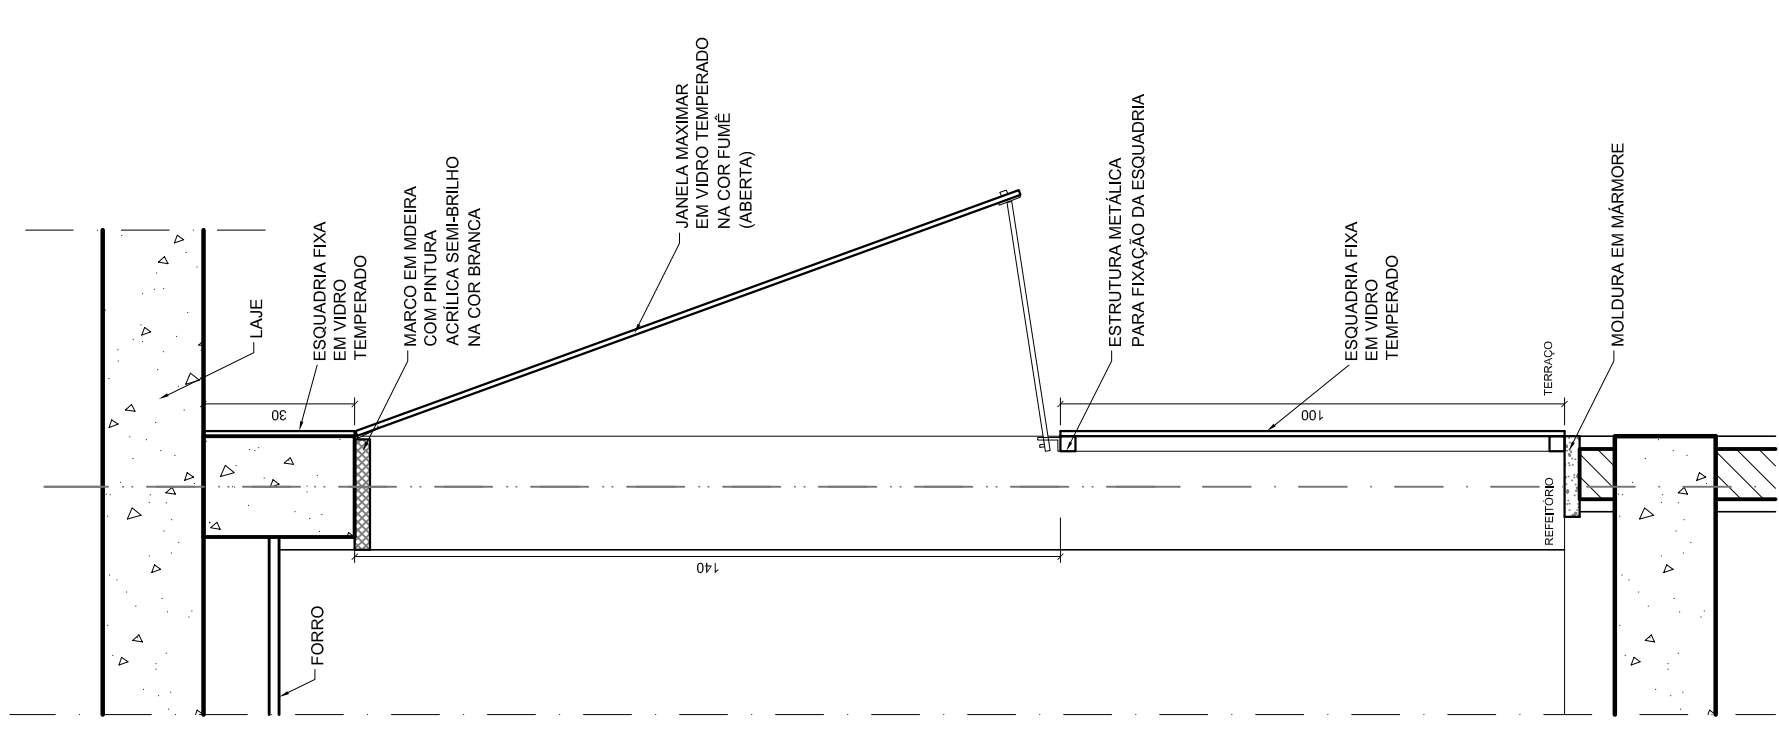

E6

COMPONENTE

JANELA / PANO DE VIDRO

PIVOTANTE / FIXO

VARIÁVEL (270cm)

FECHAMENTO:
vidro temperado 8mm,
cor fumê

FERRAGEM:
preta fosca

PROJETO

CENTRO DE TREINAMENTO - MEC

APLICAÇÃO (h=10cm)

Refetório

TOTAL - 60,91m²

ESCALA: INDICADA

FOLHA ÚNICA

PLANTA
ESC. 1/10

CORTE
ESC. 1/15