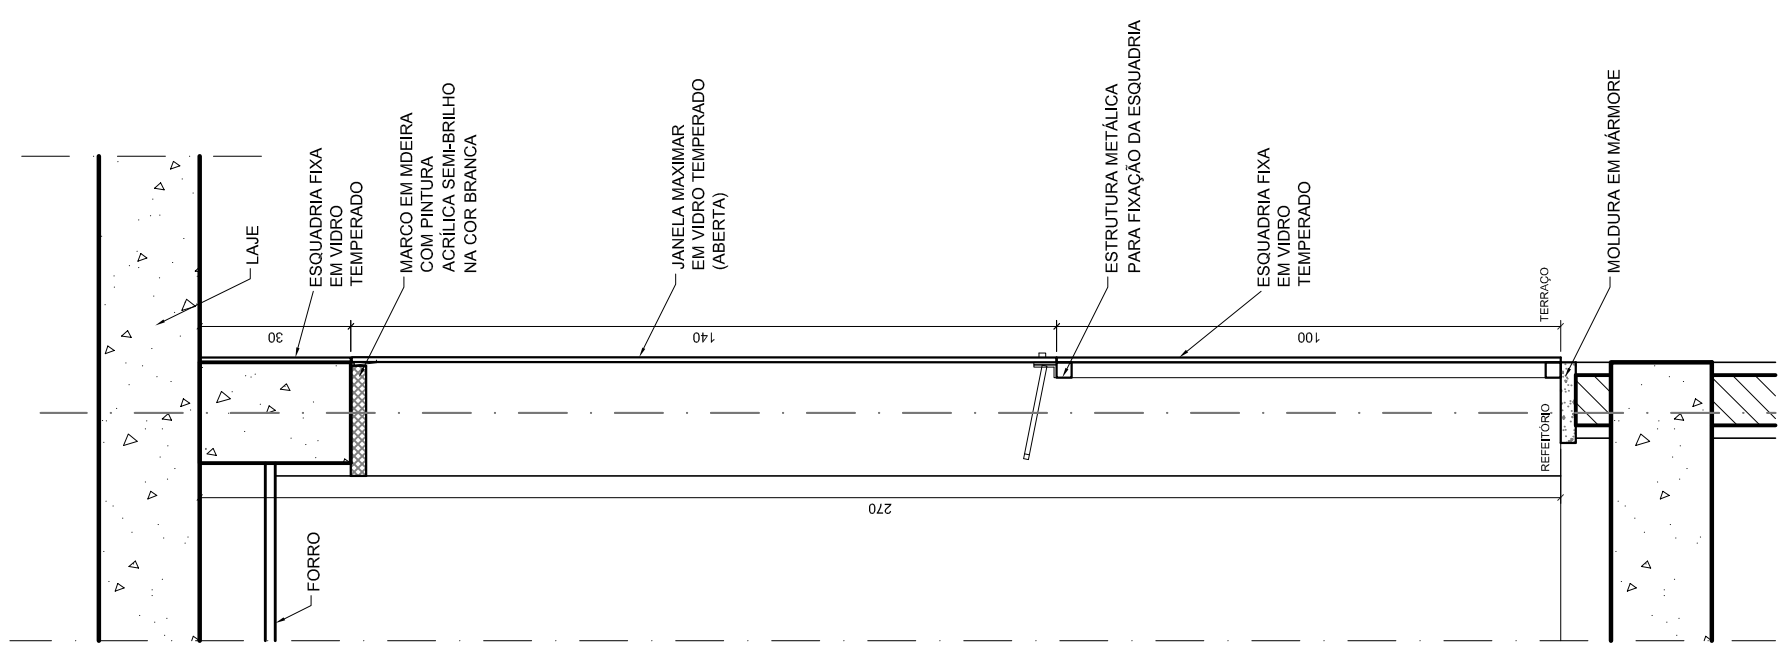

E6

COMPONENTE

JANELA / PANO DE VIDRO

PIVOTANTE / FIXO

VARIÁVEL (270cm)

FECHAMENTO:
vidro temperado 8mm,
cor fumê

FERRAGEM:
preta fosca

PROJETO

CENTRO DE TREINAMENTO - MEC

APLICAÇÃO (h=10cm)

Refetório

TOTAL - 60,91m²

ESCALA: INDICADA

FOLHA ÚNICA

PLANTA
ESC. 1/10

CORTE
ESC. 1/15