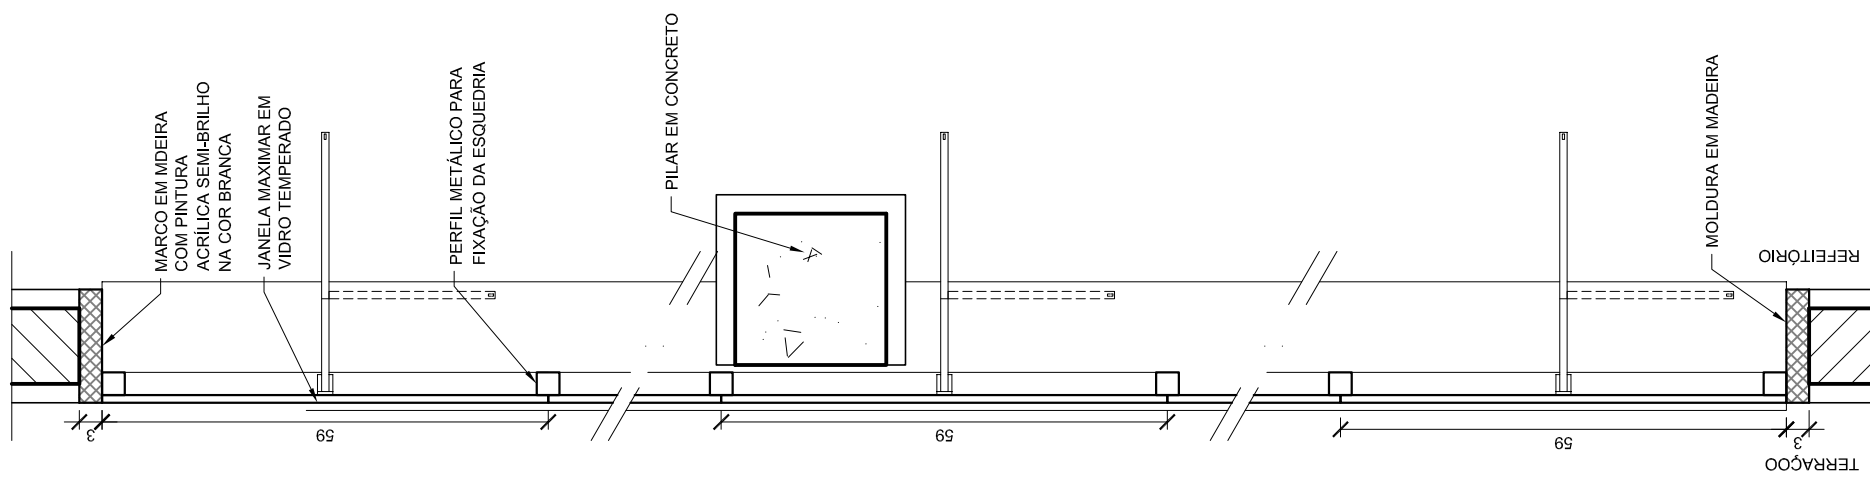

E6

COMPONENTE

JANELA / PANO DE VIDRO

PIVOTANTE / FIXO

VARIÁVEL (270cm)

FECHAMENTO:
vidro temperado 8mm,
cor fumê

FERRAGEM:
preta fosca

PROJETO

CENTRO DE TREINAMENTO - MEC

APLICAÇÃO (h=10cm)

Refetório

TOTAL - 60,91m²

ESCALA: INDICADA

FOLHA ÚNICA

PLANTA
ESC. 1/10

CORTE
ESC. 1/15