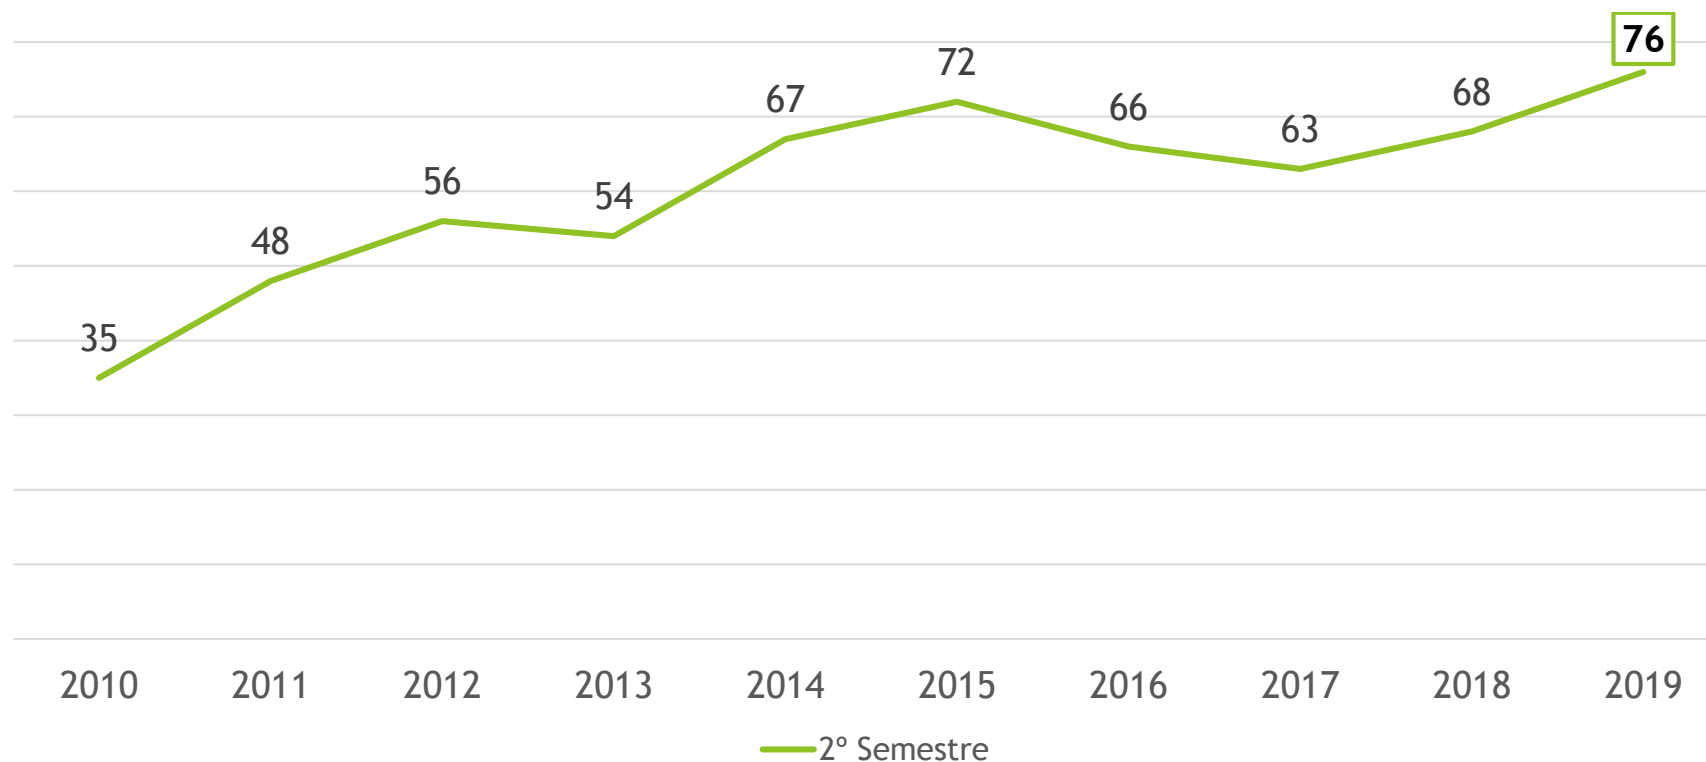

Cronograma Sisu 2019/2

INSCRIÇÕES: do dia 4 até 23h59 do dia 7 de junho de 2019.

RESULTADO CHAMADA REGULAR: 10 de junho de 2019

MATRÍCULA CHAMADA REGULAR: 12 a 17 de junho de 2019

Devendo ainda observar os dias, horários e locais de atendimento definidos por cada instituição em seu edital próprio.

PRAZO PARA MANIFESTAR INTERESSE NA LISTA DE ESPERA:

11 a 17 de junho de 2019

CONVOCAÇÃO DOS CANDIDATOS EM LISTA DE ESPERA PELAS INSTITUIÇÕES:

a partir de 19 de junho de 2019

sisu.mec.gov.br

Instituições participantes

2/2018 a 2/2019 ► crescimento de 11,8%

Cursos com oferta

2/2018 a 2/2019 ► crescimento de 3,8%

Vagas ofertadas

2/2018 a 2/2019 ► crescimento de 3%

20 IES com maior oferta de vagas

NOME DA IES	SIGLA DA IES	VAGAS
UNIVERSIDADE TECNOLÓGICA FEDERAL DO PARANÁ	UTFPR	4.388
UNIVERSIDADE FEDERAL FLUMINENSE	UFF	4.262
UNIVERSIDADE FEDERAL DO RIO DE JANEIRO	UFRJ	3.806
UNIVERSIDADE FEDERAL DO MARANHÃO	UFMA	3.373
UNIVERSIDADE ESTADUAL DA PARAÍBA	UEPB	2.805
INSTITUTO FEDERAL DE EDUCAÇÃO, CIÊNCIA E TECNOLOGIA DO CEARÁ	IFCE	2.735
UNIVERSIDADE FEDERAL DO PIAUÍ	UFPI	2.588
UNIVERSIDADE FEDERAL DO ESPÍRITO SANTO	UFES	2.179
UNIVERSIDADE FEDERAL DE SANTA MARIA	UFSM	1.609
UNIVERSIDADE FEDERAL DE CAMPINA GRANDE	UFCG	1.535
UNIVERSIDADE FEDERAL DA BAHIA	UFBA	1.532
UNIVERSIDADE FEDERAL RURAL DO RIO DE JANEIRO	UFRRJ	1.490
UNIVERSIDADE FEDERAL DO RECÔNCAVO DA BAHIA	UFRB	1.375
UNIVERSIDADE FEDERAL DE OURO PRETO	UFOP	1.370
UNIVERSIDADE FEDERAL DE LAVRAS	UFLA	1.330
INSTITUTO FEDERAL DE EDUCAÇÃO, CIÊNCIA E TECNOLOGIA DA PARAÍBA	IFPB	1.310
UNIVERSIDADE FEDERAL DOS VALES DO JEQUITINHONHA E MUCURI	UFVJM	1.265
UNIVERSIDADE FEDERAL DO ESTADO DO RIO DE JANEIRO	UNIRIO	1.144
UNIVERSIDADE DO ESTADO DA BAHIA	UNEB	1.065
INSTITUTO FEDERAL DE EDUCAÇÃO, CIÊNCIA E TECNOLOGIA DA BAHIA	IFBA	1.030