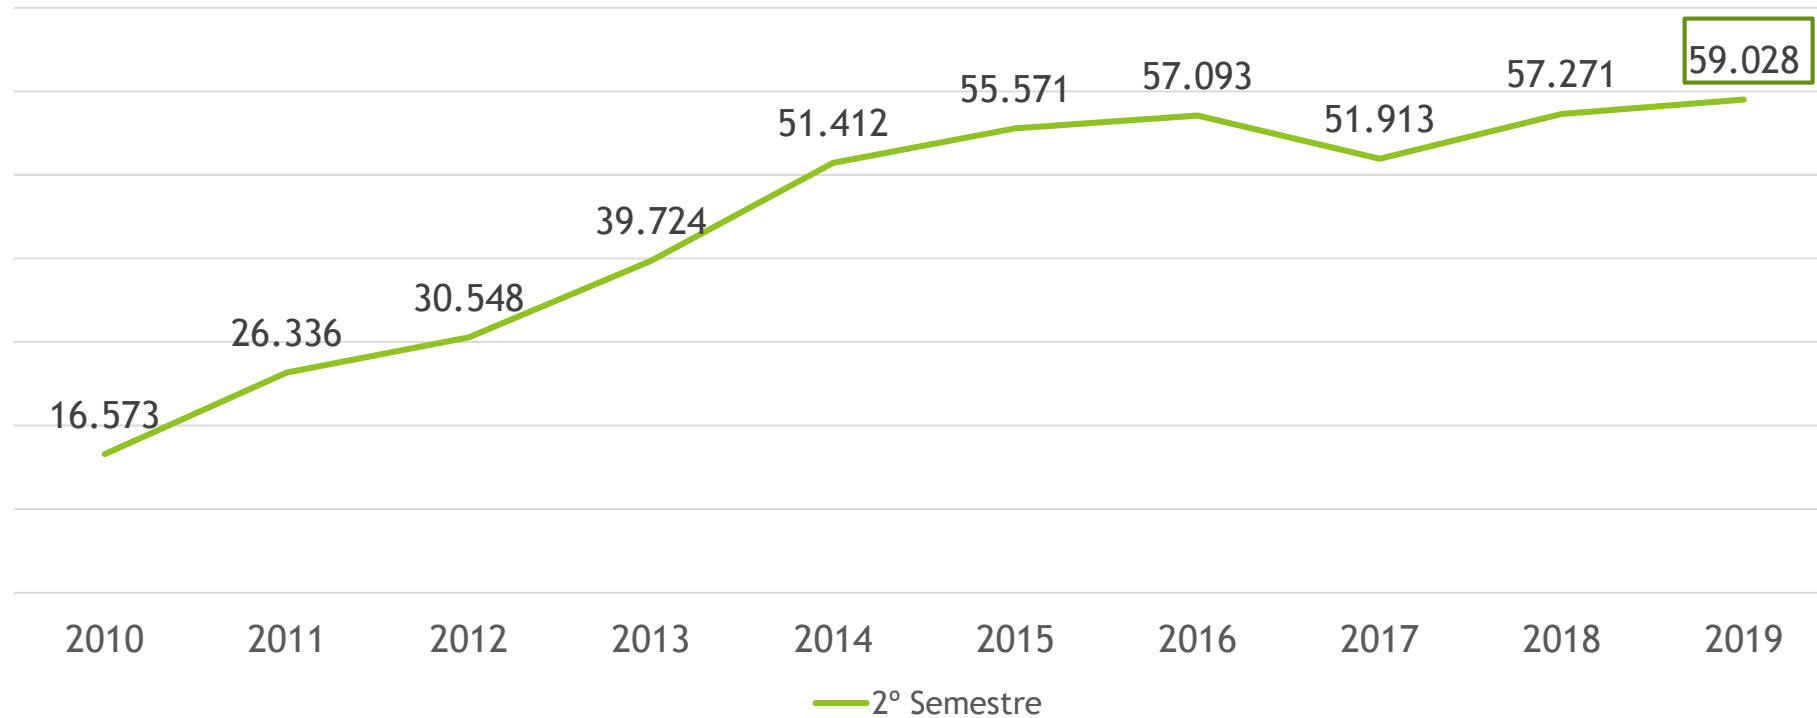

Cronograma Sisu 2019/2

INSCRIÇÕES: do dia 4 até 23h59 do dia 7 de junho de 2019.

RESULTADO CHAMADA REGULAR: 10 de junho de 2019

MATRÍCULA CHAMADA REGULAR: 12 a 17 de junho de 2019

Devendo ainda observar os dias, horários e locais de atendimento definidos por cada instituição em seu edital próprio.

PRAZO PARA MANIFESTAR INTERESSE NA LISTA DE ESPERA:

11 a 17 de junho de 2019

CONVOCAÇÃO DOS CANDIDATOS EM LISTA DE ESPERA PELAS INSTITUIÇÕES:

a partir de 19 de junho de 2019

sisu.mec.gov.br

Instituições participantes

2/2018 a 2/2019 ► crescimento de 11,8%

Cursos com oferta

2/2018 a 2/2019 ► crescimento de 3,8%

Vagas ofertadas

2/2018 a 2/2019 ► crescimento de 3%

20 IES com maior oferta de vagas

NOME DA IES	SIGLA DA IES	VAGAS
UNIVERSIDADE TECNOLÓGICA FEDERAL DO PARANÁ	UTFPR	4.388
UNIVERSIDADE FEDERAL FLUMINENSE	UFF	4.262
UNIVERSIDADE FEDERAL DO RIO DE JANEIRO	UFRJ	3.806
UNIVERSIDADE FEDERAL DO MARANHÃO	UFMA	3.373
UNIVERSIDADE ESTADUAL DA PARAÍBA	UEPB	2.805
INSTITUTO FEDERAL DE EDUCAÇÃO, CIÊNCIA E TECNOLOGIA DO CEARÁ	IFCE	2.735
UNIVERSIDADE FEDERAL DO PIAUÍ	UFPI	2.588
UNIVERSIDADE FEDERAL DO ESPÍRITO SANTO	UFES	2.179
UNIVERSIDADE FEDERAL DE SANTA MARIA	UFSM	1.609
UNIVERSIDADE FEDERAL DE CAMPINA GRANDE	UFCG	1.535
UNIVERSIDADE FEDERAL DA BAHIA	UFBA	1.532
UNIVERSIDADE FEDERAL RURAL DO RIO DE JANEIRO	UFRRJ	1.490
UNIVERSIDADE FEDERAL DO RECÔNCAVO DA BAHIA	UFRB	1.375
UNIVERSIDADE FEDERAL DE OURO PRETO	UFOP	1.370
UNIVERSIDADE FEDERAL DE LAVRAS	UFLA	1.330
INSTITUTO FEDERAL DE EDUCAÇÃO, CIÊNCIA E TECNOLOGIA DA PARAÍBA	IFPB	1.310
UNIVERSIDADE FEDERAL DOS VALES DO JEQUITINHONHA E MUCURI	UFVJM	1.265
UNIVERSIDADE FEDERAL DO ESTADO DO RIO DE JANEIRO	UNIRIO	1.144
UNIVERSIDADE DO ESTADO DA BAHIA	UNEB	1.065
INSTITUTO FEDERAL DE EDUCAÇÃO, CIÊNCIA E TECNOLOGIA DA BAHIA	IFBA	1.030