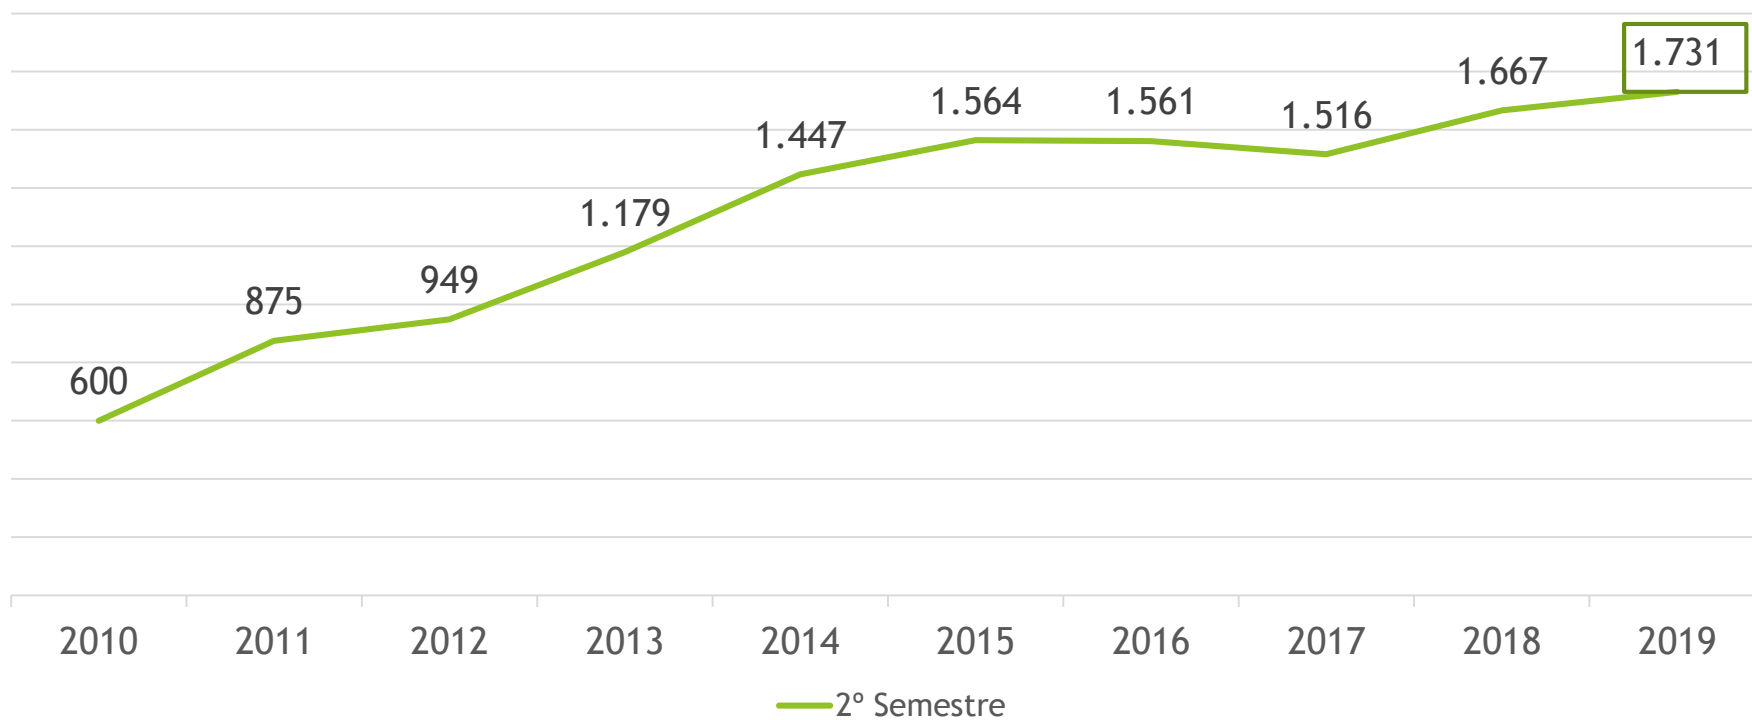

PRAZO PARA MANIFESTAR INTERESSE NA LISTA DE ESPERA:

11 a 17 de junho de 2019

CONVOCAÇÃO DOS CANDIDATOS EM LISTA DE ESPERA PELAS INSTITUIÇÕES:

a partir de 19 de junho de 2019

sisu.mec.gov.br

Instituições participantes

2/2018 a 2/2019 ► crescimento de 11,8%

Cursos com oferta

2/2018 a 2/2019 ► crescimento de 3,8%

Vagas ofertadas

2/2018 a 2/2019 ► crescimento de 3%

20 IES com maior oferta de vagas

NOME DA IES	SIGLA DA IES	VAGAS
UNIVERSIDADE TECNOLÓGICA FEDERAL DO PARANÁ	UTFPR	4.388
UNIVERSIDADE FEDERAL FLUMINENSE	UFF	4.262
UNIVERSIDADE FEDERAL DO RIO DE JANEIRO	UFRJ	3.806
UNIVERSIDADE FEDERAL DO MARANHÃO	UFMA	3.373
UNIVERSIDADE ESTADUAL DA PARAÍBA	UEPB	2.805
INSTITUTO FEDERAL DE EDUCAÇÃO, CIÊNCIA E TECNOLOGIA DO CEARÁ	IFCE	2.735
UNIVERSIDADE FEDERAL DO PIAUÍ	UFPI	2.588
UNIVERSIDADE FEDERAL DO ESPÍRITO SANTO	UFES	2.179
UNIVERSIDADE FEDERAL DE SANTA MARIA	UFSM	1.609
UNIVERSIDADE FEDERAL DE CAMPINA GRANDE	UFCG	1.535
UNIVERSIDADE FEDERAL DA BAHIA	UFBA	1.532
UNIVERSIDADE FEDERAL RURAL DO RIO DE JANEIRO	UFRRJ	1.490
UNIVERSIDADE FEDERAL DO RECÔNCAVO DA BAHIA	UFRB	1.375
UNIVERSIDADE FEDERAL DE OURO PRETO	UFOP	1.370
UNIVERSIDADE FEDERAL DE LAVRAS	UFLA	1.330
INSTITUTO FEDERAL DE EDUCAÇÃO, CIÊNCIA E TECNOLOGIA DA PARAÍBA	IFPB	1.310
UNIVERSIDADE FEDERAL DOS VALES DO JEQUITINHONHA E MUCURI	UFVJM	1.265
UNIVERSIDADE FEDERAL DO ESTADO DO RIO DE JANEIRO	UNIRIO	1.144
UNIVERSIDADE DO ESTADO DA BAHIA	UNEB	1.065
INSTITUTO FEDERAL DE EDUCAÇÃO, CIÊNCIA E TECNOLOGIA DA BAHIA	IFBA	1.030