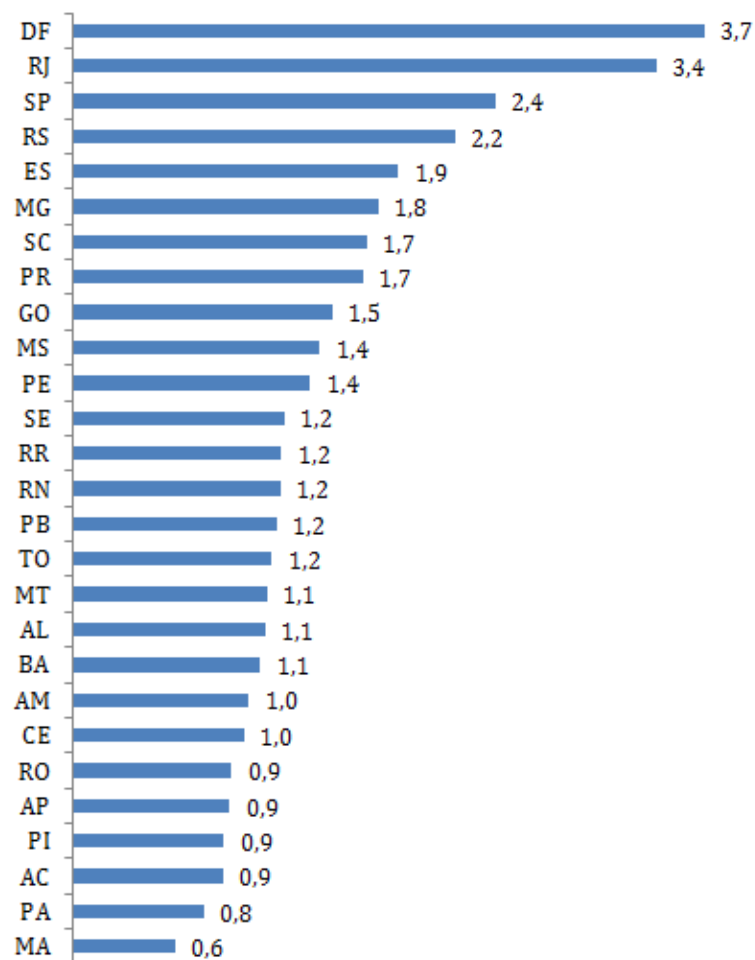

Expansão das vagas dos cursos de medicina

Ministério da Educação

Brasília, 05 de junho de 2012

**Ministério
da Educação**

Médicos por 1.000 habitantes

Brasil	1,8
Estados Unidos	2,4
Reino Unido	2,7
Austrália	2,8
França	3,5
Alemanha	3,6
Uruguai	3,7
Portugal	3,9
Espanha	4,0
Cuba	6,4

Brasil: Médicos e Vagas

Médicos/1.000 habitantes

Vagas/100.000 habitantes

Expansão das vagas de medicina

Universidades Federais	Expansão dos Cursos Existentes	355	1.615
	Cursos Novos	1.260	
Instituições de Ensino Superior Privadas			800
Total de vagas			2.415

Expansão das vagas nas universidades federais

Cursos Existentes	Norte	170	355
	Nordeste	135	
	Centro Oeste	50	
Cursos Novos	Norte	140	1.260
	Nordeste	640	
	Centro Oeste	220	
	Sudeste	220	
	Sul	40	
Total nas Universidades Federais		1.615	