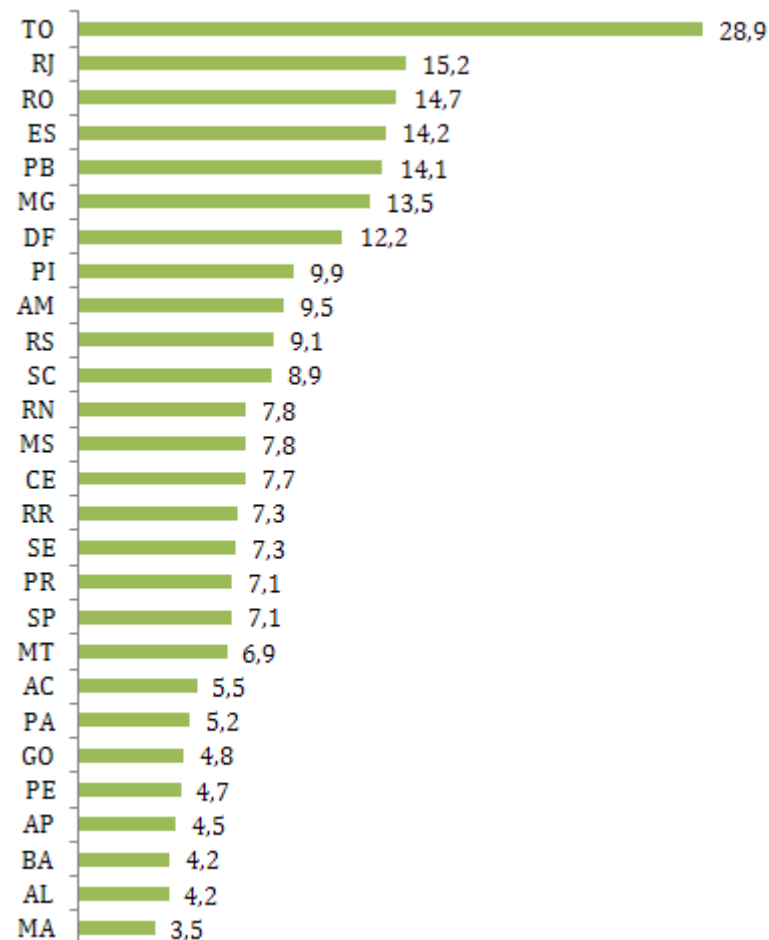

Vagas/100.000 habitantes