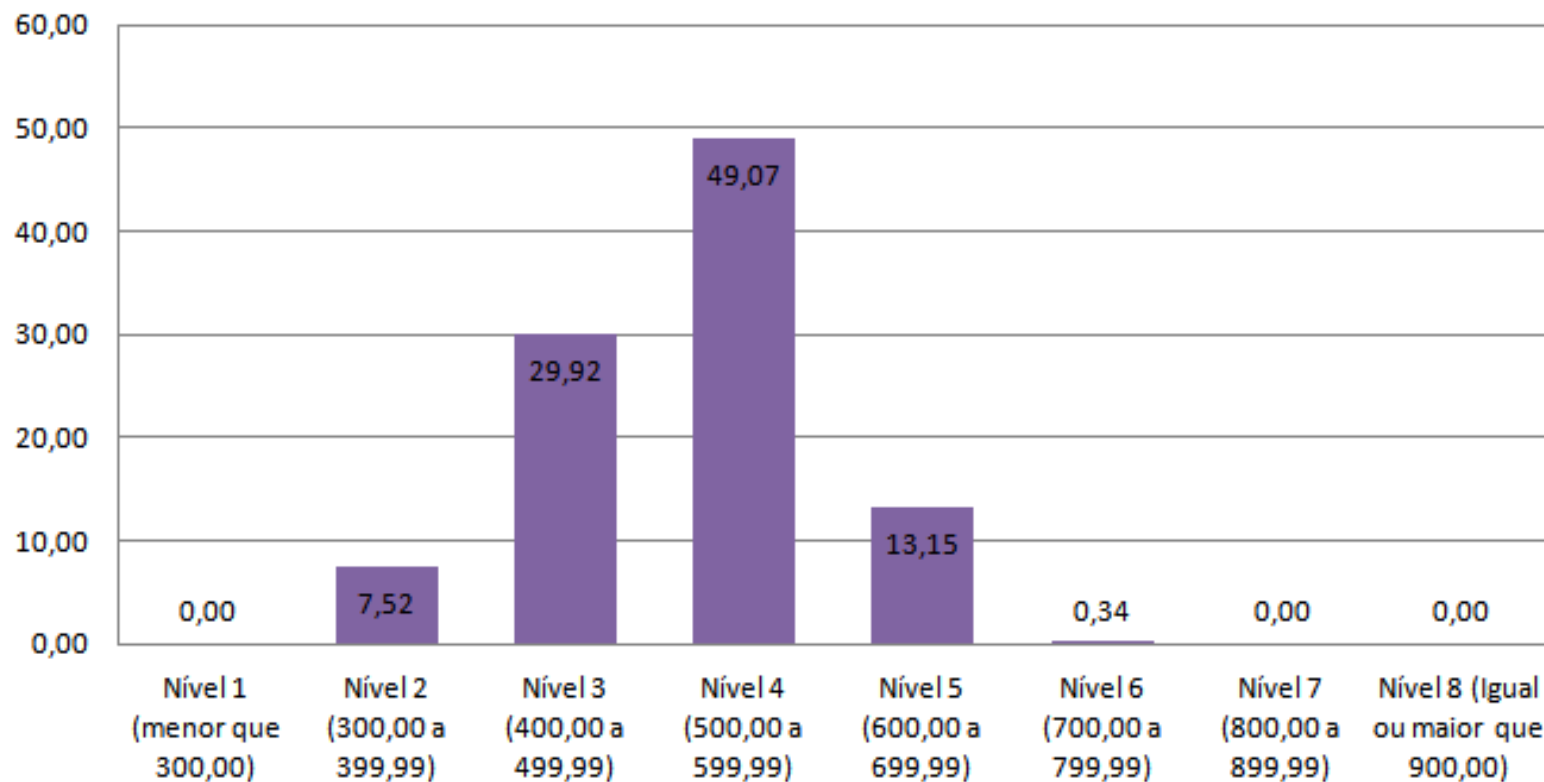

Enem por escola 2011

Dados sobre os 1.025.295 concluintes que fizeram as 5 provas

LINGUAGENS E CÓDIGOS

Distribuição percentual, por nível da Escala, das proficiências dos concluintes do Ensino Médio que realizaram o Enem 2011