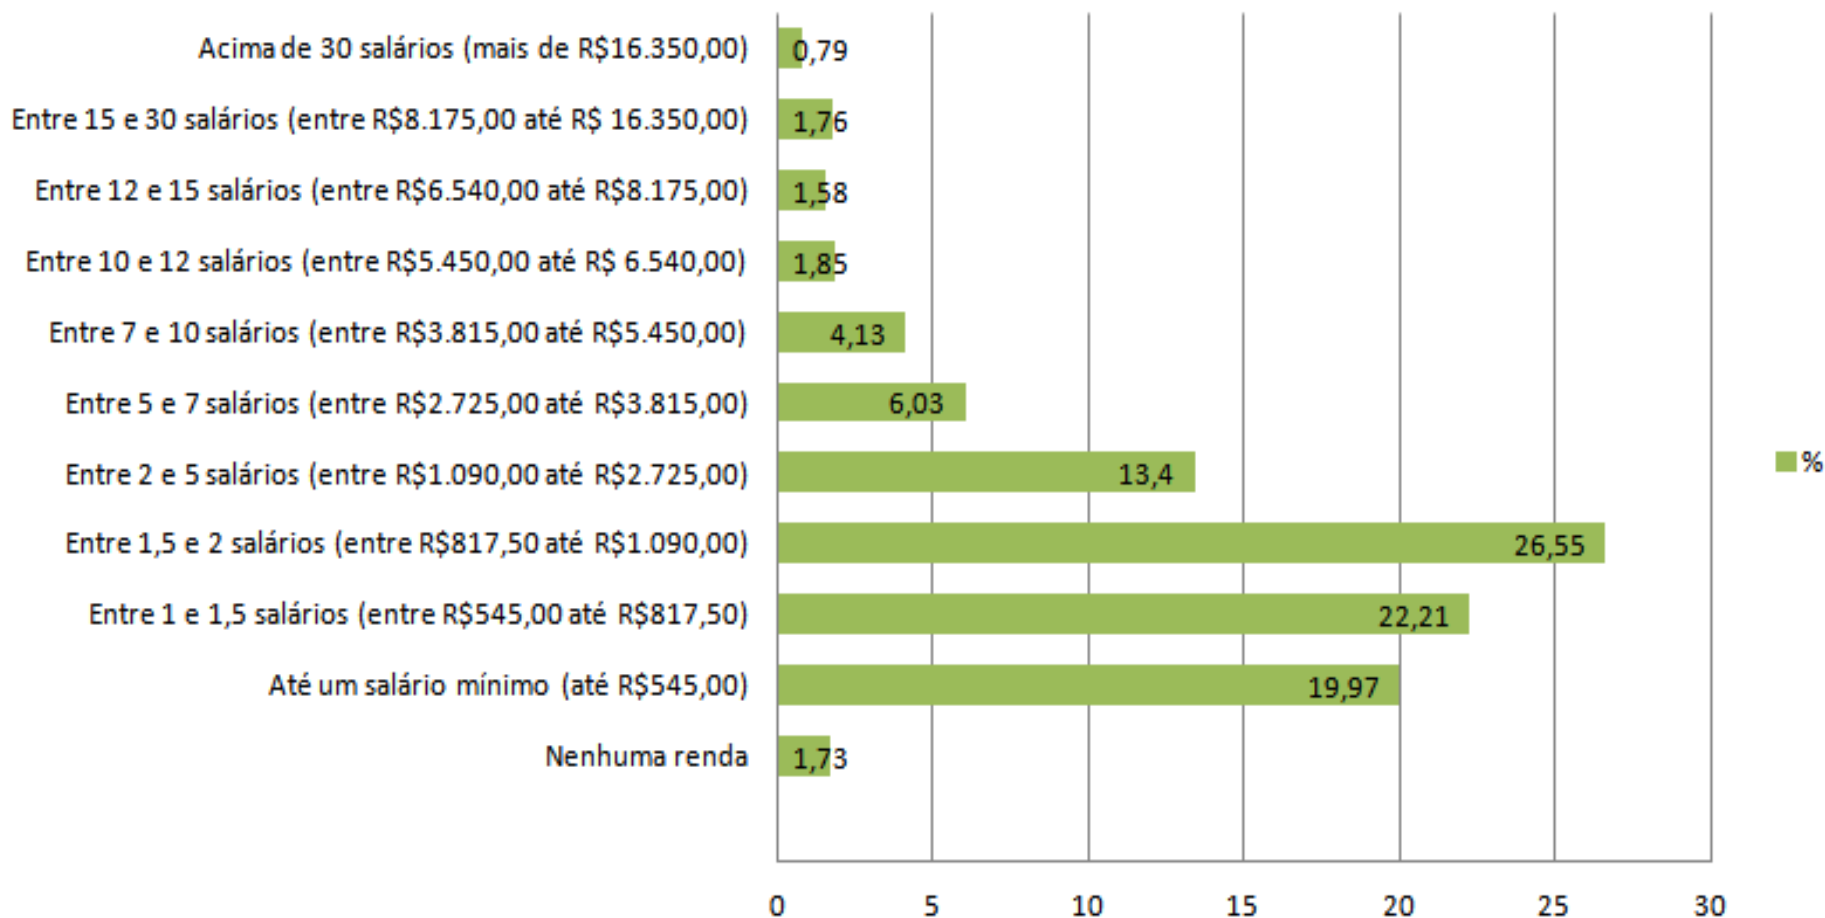

### Nível de renda dos concluintes do Ensino médio que realizaram o Enem 2011

Tabela 2. Estatísticas básicas do desempenho dos concluintes do ensino médio regular no Enem 2011

Dependência Administrativa	Número de participantes	Estatísticas básicas do desempenho no Enem 2011					
		Média	Mínimo	Máximo	Q1	Mediana	Q3
Pública	891.070	474,16	286,18	807,88	422,45	468,80	520,68
Privada	248.743	569,24	286,18	825,58	516,88	573,68	623,68
150.000 concluintes do ensino médio regular da rede pública de melhor desempenho	150.000	582,18	542,55	807,88	556,20	573,23	598,78

Fonte: MEC/Inep; tabela elaborada pela Deed/Inep