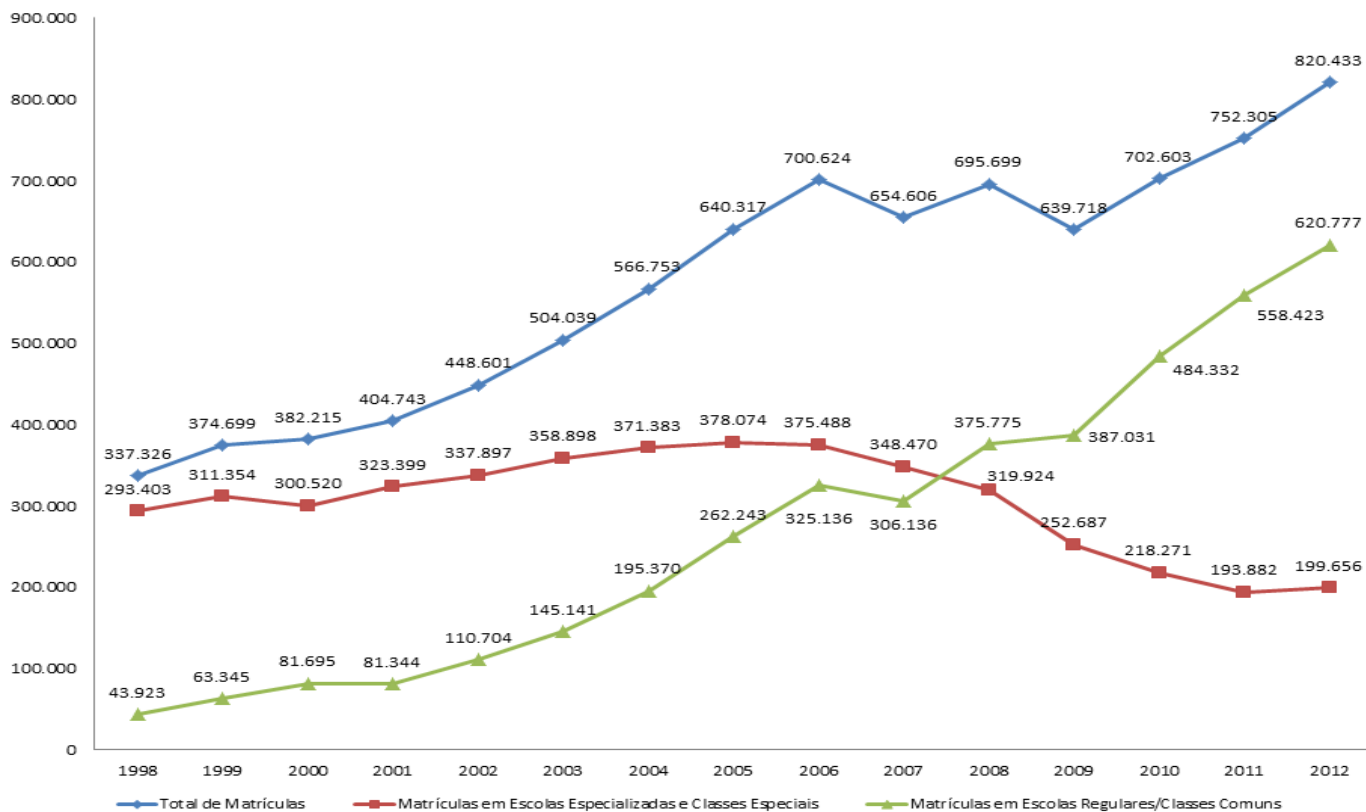

## Acesso das pessoas com deficiência na educação básica

	1998	1999	2000	2001	2002	2003	2004	2005	2006	2007	2008	2009	2010	2011	2012
<b>Taxa de Inclusão</b>	13,0%	16,9%	21,4%	20,1%	24,6%	28,8%	34,4%	41,0%	46,4%	47,0%	54%	60,5%	69%	74,2%	76%

Fonte: MEC/Inep