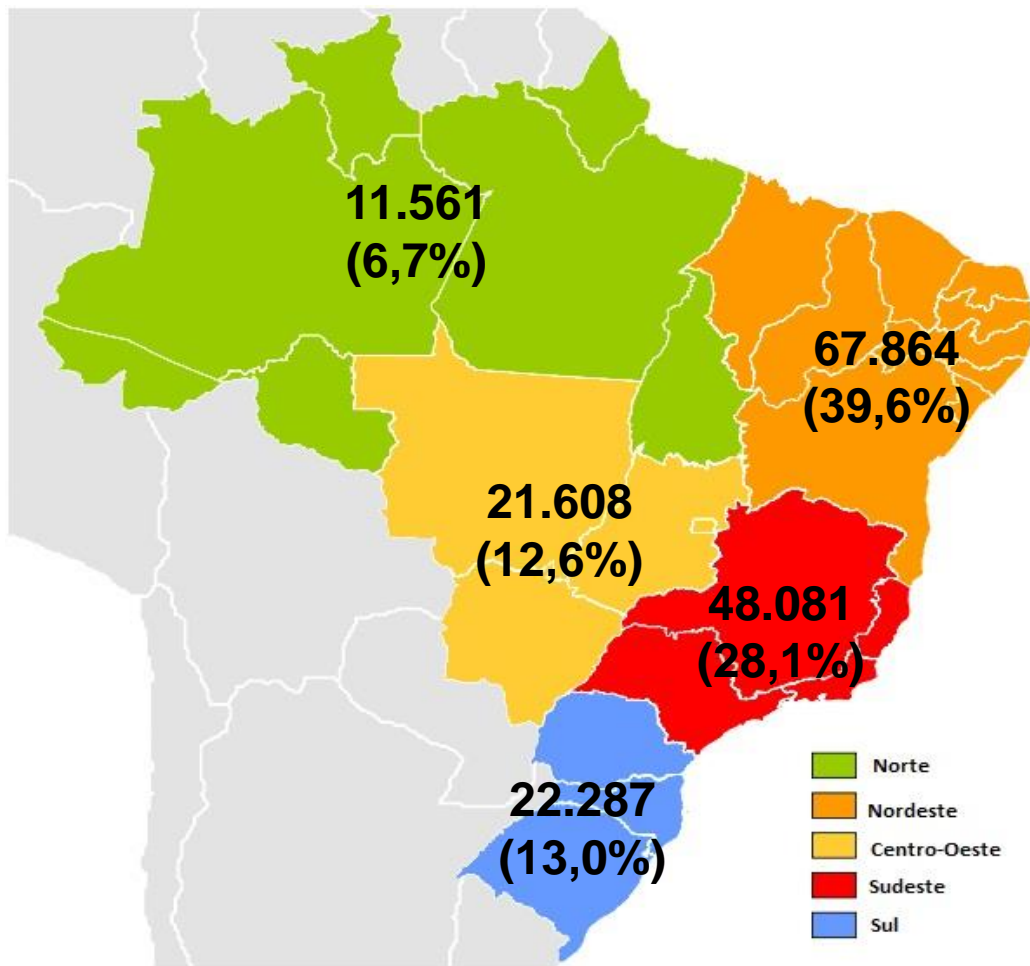

Sistema de Seleção Unificada

Edição 2014/1

Sisu 2014/1

**Dados gerais das
inscrições**

SISU 1 / 2014

Total de Acessos

12,3 milhões de visitas

177,1 milhões de páginas entregues

INSCRIÇÕES, INSCRITOS E VAGAS

	2013	2014	Variação
Inscritos	1.949.958	2.559.987	31,28%
Inscrições	3.801.894	4.988.206	31,20%
Vagas Ofertadas	129.319	171.401	32,54%

Observação: O maior Sisu já realizado!

RELAÇÃO CANDIDATO/VAGA POR REGIÃO

Região	Inscrições	Vagas	Candidato x Vagas
Nordeste	2.008.718	67.864	29.59
Sudeste	1.480.427	48.081	30.79
Norte	519.924	11.561	44.97
Sul	509.988	22.287	22.88
Centro-Oeste	469.149	21.608	21.71
Total	4.988.206	171,401	29.10

VAGAS OFERTADAS POR REGIÃO

Interiorização dos campus

2010	2013
180 Municípios	453 Municípios

→
152%

Modalidade de Concorrência

MODALIDADE	INSCRIÇÕES	% DE INSCRIÇÕES	VAGAS	% DE VAGAS	CANDIDATO X VAGA
Ampla Concorrência	2.616.929	52,46	96.253	56%	27,19
Lei de Cotas	2.035.322	40,80	64.082	37%	31,76
Ações Afirmativas	335.955	6,73	11.066	6%	30,35
Total	4.988.206		171.401		