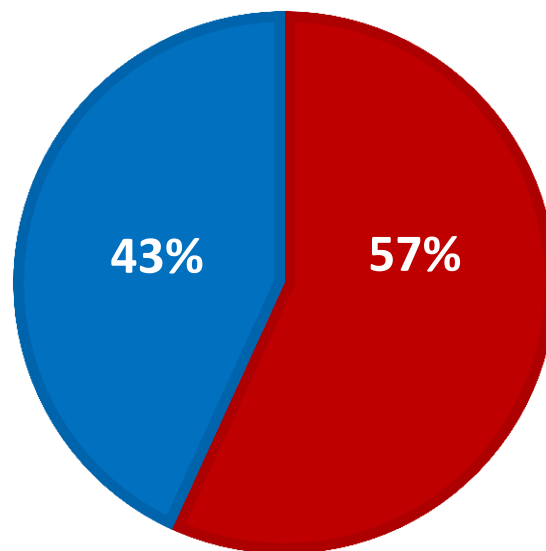

■ Mulheres ■ Homens

Mulheres: 677.681

Homens: 514.941

Perfil dos inscritos

Faixa etária	Nº inscritos	% inscritos
<17	200.941	17%
18 a 20	504.035	42%
21 a 22	132.927	11%
23 a 24	83.239	7%
25 a 30	136.019	11%
31 a 35	56.977	5%
36 a 40	32.863	3%
41 a 45	20.742	2%
>45	24.879	2%
Total	1.192.622	100%

} **720.201 (60%)**