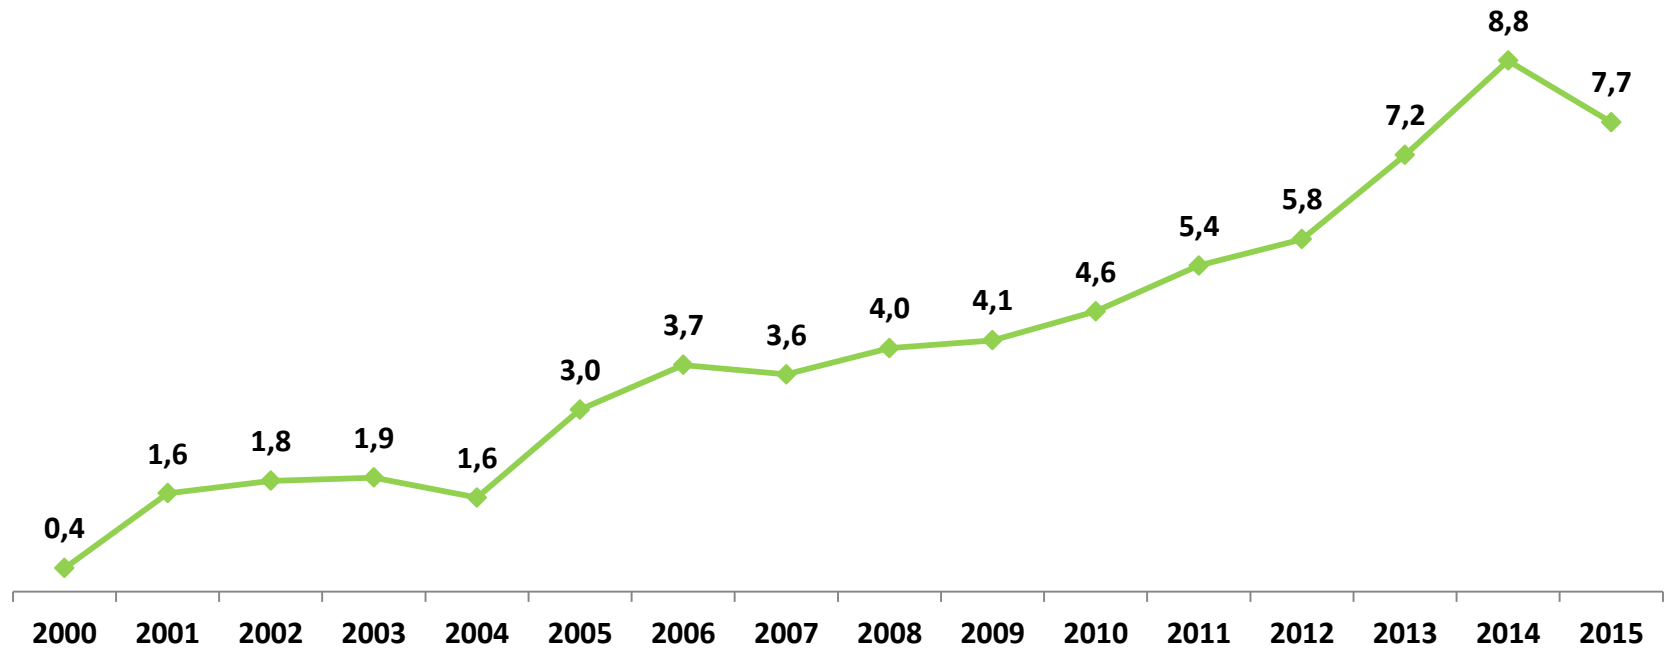


ENEM 2015

Aloizio Mercadante
Ministro de Estado da Educação

ENEM2015

Total de inscrições:

REGIÃO	CONFIRMADAS
Centro-Oeste	702.949
Nordeste	2.487.813
Norte	817.986
Sudeste	2.821.654
Sul	916.034
Total	7.746.436

Evolução das inscrições do ENEM (em milhões)

Inclui inscritos no ENEM PPL – Pessoas em privação de liberdade. Fonte: Inep

Acessos ao cartão de confirmação:

CARTÃO CONFIRMAÇÃO	TOTAL
ACESSARAM O CARTÃO	6.915.121
NÃO ACESSARAM O CARTÃO	831.315