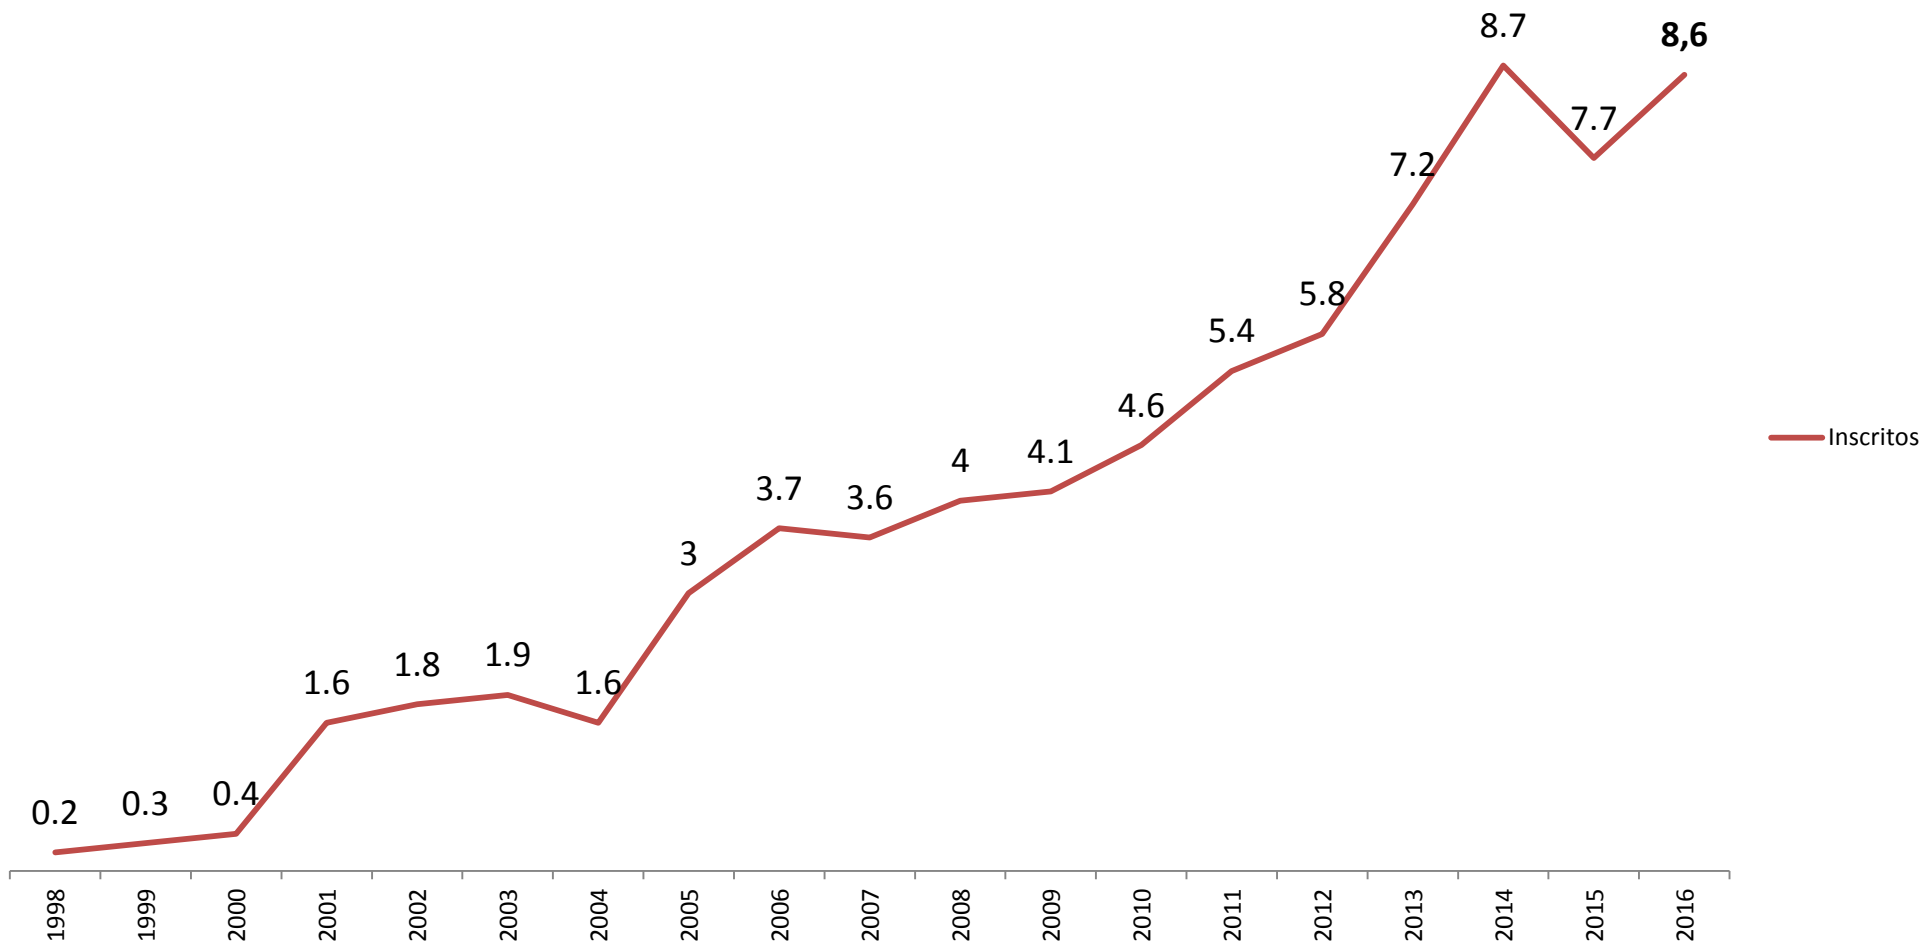

INEP

Inscrições

Enem 2016

INEP

Ministério da
Educação

Inscrições confirmadas

Confirmadas por Região

Região	2015		2016
Centro-Oeste	702.900		753.897
Nordeste	2.487.725		2.822.907
Norte	817.952		959.237
Sudeste	2.821.492		3.077.548
Sul	915.988		1.013.605
Total	7.746.057		8.627.194

Arrecadação

ANO	TOTAL ARRECADADO (R\$)	TAXA INSCRIÇÃO (R\$)
2016	136.257.633,00	68,00
2015	125.459.659,00	63,00
2014	81.193.385,00	35,00
2013	67.421.235,00	35,00
2012	61.829.175,00	35,00
2011	55.142.676,00	35,00